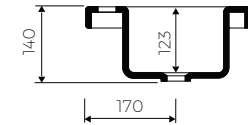

- Material / Material:
- MARMOLIT®

- Gewicht / Weight : 11 kg

LÄNGE	BREITE	HÖHE
LENGHT	WIDTH	HEIGHT
900	310	140

DIESES PRODUKT IST KOMBINIERBAR MIT: / PRODUCT COMPATIBLE WITH:

im Set / set included

Ablaufgarnitur PCV  
Ablauf "Klick Klack" mit  
verchromter Abdeckkappe  
PVC trap set with  
chromed „Click Clack“ trigger