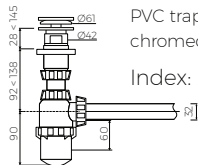

- Material / Material:
- MARMOLIT®

- Gewicht / Weight : 11 kg

LÄNGE	BREITE	HÖHE
LENGHT	WIDTH	HEIGHT
900	310	140

DIESES PRODUKT IST KOMBINIERBAR MIT: / PRODUCT COMPATIBLE WITH:

im Set / set included

Ablaufgarnitur PCV  
Ablauf "Klick Klack" mit  
verchromter Abdeckkappe  
PVC trap set with  
chromed „Click Clack“ trigger

Index: ZPC

\*gegen Aufpreis /  
additional fees apply

Ablaufgarnitur - Messing verchromt  
Schaftventil „Klick Klack“ - chrom  
chromed brass trap set  
with chromed „Click Clack“ trigger

Index: ZCC\*

\*gegen Aufpreis /  
additional fees apply