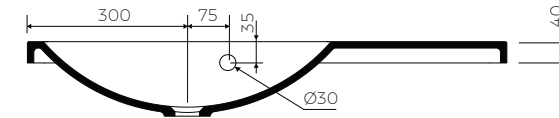

- Material / Material:
- MARMOLIT®

- Gewicht / Weight : 11 kg

LÄNGE	BREITE	HÖHE
LENGHT	WIDTH	HEIGHT
900	310	140

DIESES PRODUKT IST KOMBINIERBAR MIT: / PRODUCT COMPATIBLE WITH:

im Set / set included

Ablaufgarnitur PCV  
Ablauf "Klick Klack" mit  
verchromter Abdeckkappe  
PVC trap set with  
chromed „Click Clack“ trigger