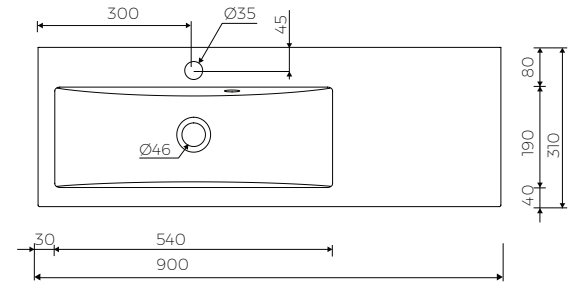

- Material / Material:
- MARMOLIT®

- Gewicht / Weight : 11 kg

LÄNGE	BREITE	HÖHE
LENGHT	WIDTH	HEIGHT
900	310	140

DIESES PRODUKT IST KOMBINIERBAR MIT: / PRODUCT COMPATIBLE WITH:

im Set / set included

Ablaufgarnitur PCV  
Ablauf "Klick Klack" mit  
verchromter Abdeckkappe  
PVC trap set with  
chromed „Click Clack“ trigger