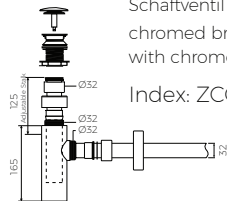

- Material / Material:
- MARMOLIT®

- Gewicht / Weight : 11 kg

LÄNGE	BREITE	HÖHE
LENGHT	WIDTH	HEIGHT
900	310	140

DIESES PRODUKT IST KOMBINIERBAR MIT: / PRODUCT COMPATIBLE WITH:

im Set / set included

Ablaufgarnitur PCV  
Ablauf "Klick Klack" mit  
verchromter Abdeckkappe  
PVC trap set with  
chromed „Click Clack“ trigger

Index: ZPC

\*gegen Aufpreis /  
additional fees apply

Ablaufgarnitur - Messing verchromt  
Schaftventil „Klick Klack“ - chrom  
chromed brass trap set  
with chromed „Click Clack“ trigger

Index: ZCC\*

\*gegen Aufpreis /  
additional fees apply