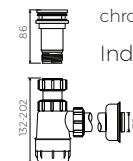

- Material / Material:
- MARMOLIT®

- Gewicht / Weight : 11 kg

LÄNGE	BREITE	HÖHE
LENGHT	WIDTH	HEIGHT
900	310	140

DIESES PRODUKT IST KOMBINIERBAR MIT: / PRODUCT COMPATIBLE WITH:

im Set / set included

Ablaufgarnitur PCV  
Ablauf "Klick Klack" mit  
verchromter Abdeckkappe  
PVC trap set with  
chromed „Click Clack“ trigger

Ablaufgarnitur PCV  
Schaftventil "pop down" - chrom  
PVC trap set with  
chromed „pop down“ waste trigger

Index: ZCCN\*

ZICCO  
PURE BEAUTY