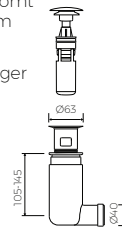

*gegen Aufpreis /
additional fees apply

Ablaufgarnitur PCV
Schaftventil „Klick Klack“ - chrom
- Möglichkeit der Reinigung von oben
chromed „Click Clack“ trigger
- cleaning from the top system

Index: Easy Clean*