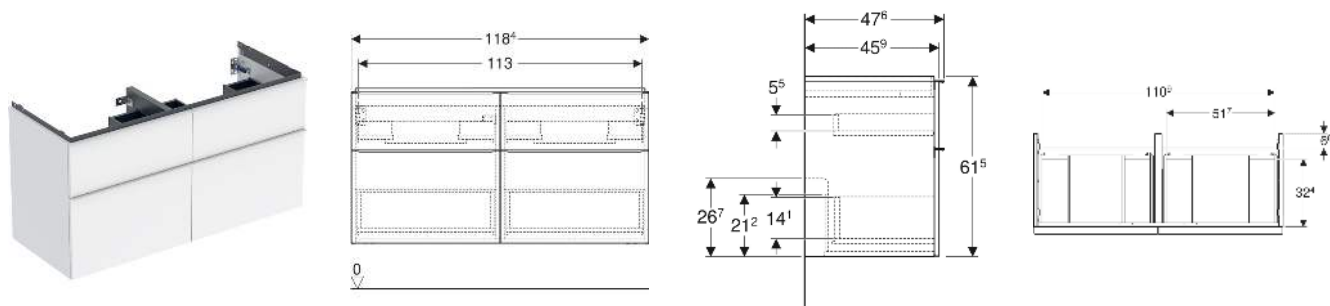

Geberit iCon Unterschrank für Doppelwaschtisch, mit vier Schubladen

EIGENSCHAFTEN

- FSC™ C134279 zertifiziert
- Wandhängend
- Mit vier Schubladen
- Griff zum Öffnen
- Griff austauschbar
- Schublade mit Selbsteinzug
- Schublade ohne Geruchsverschlussausschnitt
- Feuchtigkeitsbeständig
- Vormontiert geliefert

TECHNISCHE DATEN

Werkstoff	Hochverdichtete Dreischicht-Holzspanplatte
Schubladenbelastung max.	20 kg

LIEFERUMFANG

- Unterschrank für Doppelwaschtisch
- Befestigungsmaterial

ZUBEHÖR

- Geberit Handtuchhalter für Badezimmermöbel
- Geberit Griff
- Geberit Lichtleiste für Schublade, links und rechts, Länge 35 cm
- Geberit Steckdosenelement mit Netzstecker
- Geberit Steckdosenelement mit ComfortLight-Modul
- Geberit Handtuchhalter für Badezimmermöbel
- Geberit Handtuchhalter für Badezimmermöbel, Ecke rechtwinklig
- Geberit Handtuchhalter für Badezimmermöbel, Ecke abgerundet

- Geberit Set Füße schmal

INFO

- Für die Installation des Unterschranks wird ein Geberit Waschbeckenanschluss, Raumsparmodell benötigt. Siehe Sortimentsübersicht Waschtisch-Serie oder Onlinekatalog, Zubehör Waschtische.
- Mix & Match: Artikel gleicher Breite sind in den Serien Geberit ONE, Acanto, iCon frei kombinierbar
- Hinweis Mix und Match: Die Kombination mit einem Doppelwaschtisch funktioniert nur mit einem Unterschrank für einen Doppelwaschtisch. Die Doppelwaschtische Acanto und iCon können nicht mit ONE Unterschränken kombiniert werden.

Art.-Nr.	Mix & Match	Farbe / Oberfläche	B cm	Breite Waschtisch cm	H cm	T cm	VE1 St
502.309.JL.1 *	Ja	Korpus, Front: sandgrau / lackiert hochglänzend Griff: sandgrau / pulverbeschichtet matt	118.4	120	61.5	47.6	1