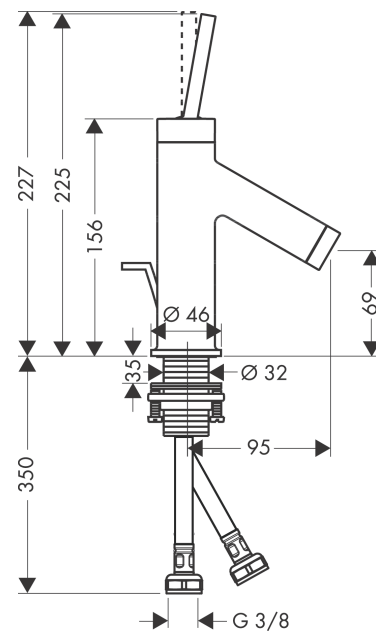

#### Merkmale

- besteht aus: Einhebel-Waschtischmischer, Ablaufgarnitur
- ComfortZone 70
- Ausladung: 95 mm
- Auslaufhöhe: 69 mm
- Griffvariante: Pingriff
- Strahlart: Normalstrahl
- maximale Durchflussmenge bei 3 bar: 5 l/min
- Keramikmischsystem
- für Durchlauferhitzer geeignet
- Zugstangen-Ablaufgarnitur G 1¼
- Anschlussart: G ¾ Anschlussschläuche
- Anschlussgröße: DN15
- EU-Taxonomie: max. 6 l/min - wesentlicher Beitrag (SC) möglich
- DVGW NW-6506BT0622
- P-IX 9698/IO

#### Maßzeichnung

**AXOR Starck**  
**Einhebel-Waschtischmischer 70 mit Pingriff für Handwaschbecken mit Zugstangen-**  
**Ablaufgarnitur**  
 Oberfläche: **Brushed Black Chrome** Artikelnummer: **10116340**