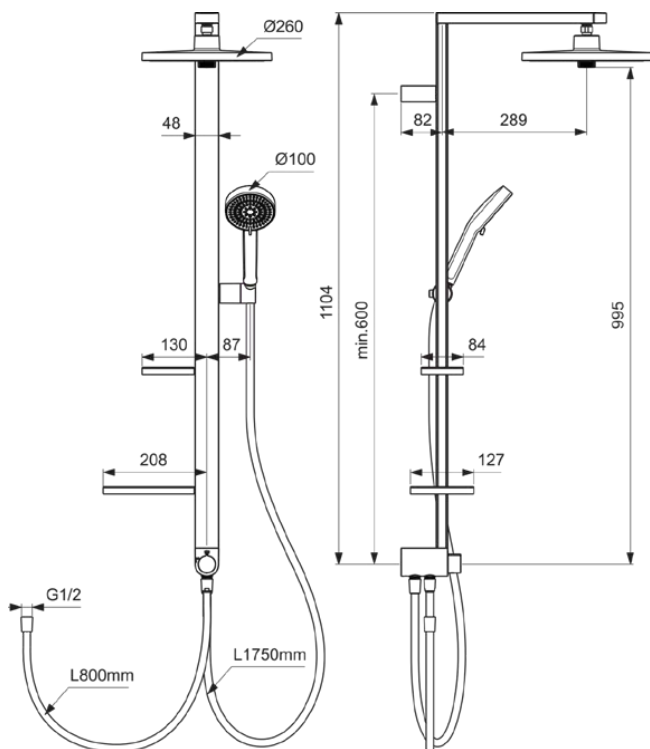

CERATWIST ALU+

BE214XG

CERATWIST ALU+ | Duschesystem AP 345x501x1104 mm in schwarz, 8 l/min (3 bar) | Variable Strahlarten, Durchflussbegrenzer

Bild & Zeichnung

Allgemeine Informationen

Produktkategorie:	Duschsysteme
Produktart:	Duschsystem AP
Marke:	Ideal Standard
Kollektion:	CERATWIST ALU+
Designer:	Palomba Serafini Associati
Colour:	XG - Schwarz
Oberflächenbeschaffenheit:	Matt
Höhe (mm):	1104
Breite (mm):	345
Ausladung (mm):	501
Befestigungsart:	Befestigungsschrauben
Nettogewicht (kg):	3,56
EAN Code:	3800861139751

Im Lieferumfang enthaltene Produkte

BE224XG:	IDEALRAIN ALU+ Kopfbrause 260x260x82 mm in schwarz
BD990XG:	IDEALRAIN ALU+ Multi-Funktionshandbrause in schwarz
BE175XG:	IDEALRAIN Brauseschlauch 1750 mm in schwarz
B961890XG:	Brauseschlauch
A861631XG:	Ersatz-Seifenschale
A861632XG:	Ersatz-Seifenschale

Features

Variable Strahlarten

Durchflussbegrenzer

Downloads

- [Spare Parts List](#)

Produktspezifikationen

Einstellbarer Sprühmodus:	Ja
Anzahl der Griffe:	1
Anzahl der Strahlarten:	2
Farbcode:	XG
Farbbeschreibung:	schwarz
Höhenverstellbare Handbrause:	Ja
Griffposition:	Vorderseite
Maximaler Durchfluss bei 3 bar (l/min):	8
Maximaler Durchfluss bei 3 bar (l/min) für alle Auslässe:	8
Durchfluss bei 3 bar (l) - Kopfbrause:	8
PVD Technologie:	Nein