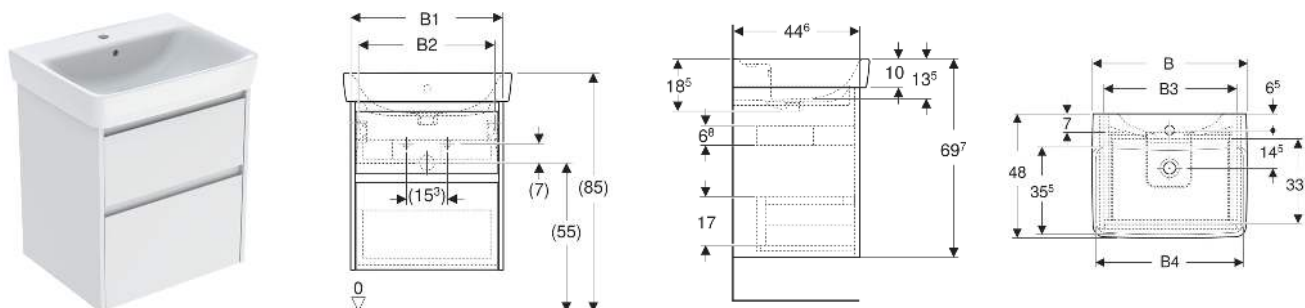

Geberit Renova Plan Set Waschtisch mit Unterschrank, zwei Schubladen

EIGENSCHAFTEN

- Holz aus nachhaltiger Forstwirtschaft mit zertifizierter Herkunft
- Wandhängend
- Mit zwei Schubladen
- Griffmulde zum Öffnen
- Schublade mit Selbsteinzug
- Schublade mit Geruchsverschlussausschnitt
- Erweiterter Serviceraum
- Seidenmatte Oberflächen mit Anti-Fingerabdruck-Beschichtung
- Feuchtigkeitsbeständig
- Vormontiert geliefert

TECHNISCHE DATEN

Werkstoff	Sanitärkeramik / hochverdichtete Dreischicht- Holzspanplatte
Schubladenbelastung max.	20 kg

LIEFERUMFANG

- Waschtisch
- Unterschrank für Waschtisch
- Befestigungsmaterial
- Montageschablone

ZUBEHÖR

- Geberit Handtuchhalter für Badezimmermöbel
- Geberit Magnethalter
- Geberit Lichtleiste für Schublade
- Geberit Doppellichtleiste für Schublade
- Geberit Handtuchhalter für Badezimmermöbel, Ecke rechtwinklig
- Geberit Handtuchhalter für Badezimmermöbel, Ecke abgerundet
- Geberit Schubladeneinsatz
- Geberit Einsatz für Geruchsverschlussausschnitt
- Geberit Schubladeneinsatz mit asymmetrischer H-Unterteilung
- Geberit Schubladeneinsatz mit H-Unterteilung
- Geberit Set Füße schmal

<i>Art.-Nr.</i>	<i>Farbe / Oberfläche</i>	<i>Hahnloch</i>	<i>Überlauf</i>	<i>B</i> cm	<i>B1</i> cm	<i>B2</i> cm	<i>B3</i> cm	<i>B4</i> cm	<i>Breite Waschtisch</i> cm	<i>H</i> cm	<i>T</i> cm	<i>VE1</i> St
504.037.00.1 Neu	Waschtisch: weiß Korpus, Front: weiß / lackiert seidenmatt	mittig	sichtbar, symmetrisch	75	69.3	63.9	60.3	73.5	75	69.7	44.6	1