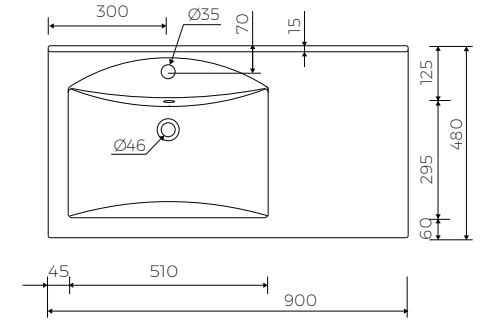

LAVATIO 90 L

MÖBELWASCHTISCH / UNTERBAUWASCHTISCH
VANITY / INSET WASHBASIN

Links / Left Index: W/L-166-900-480-M-00-00

- Installationstyp / Recommended mounting method:
 - Möbelwaschtisch / Vanity
 - Unterbauwaschtisch / Inset
- Passend für Armaturen / Suitable with kind of faucets:
 - Wandarmatur / Wall mounted
 - Waschtischarmatur / Countertop
- Mit oder ohne Armaturloch / With or without tap hole
- Mit oder ohne Überlauf / With or without overflow
- Material / Material:
 - MARMOLIT®
- Gewicht / Weight : 15 kg

LÄNGE	BREITE	HÖHE
LENGHT	WIDTH	HEIGHT
900	480	150

DIESES PRODUKT IST KOMBINIERBAR MIT: / PRODUCT COMPATIBLE WITH:

*gegen Aufpreis /
additional fees apply

Ablaufgarnitur PCV
Ablauf "Klick Klack" mit
verchromter Abdeckkappe
PVC trap set with
chromed „Click Clack“ trigger