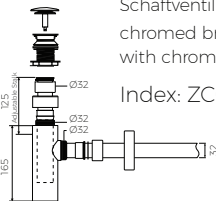

LAVATIO 90 L

MÖBELWASCHTISCH / UNTERBAUWASCHTISCH
VANITY / INSET WASHBASIN

Links / Left Index: W/L-166-900-480-M-00-00

- Installationstyp / Recommended mounting method:
 - Möbelwaschtisch / Vanity
 - Unterbauwaschtisch / Inset
- Passend für Armaturen / Suitable with kind of faucets:
 - Wandarmatur / Wall mounted
 - Waschtischarmatur / Countertop
- Mit oder ohne Armaturloch / With or without tap hole
- Mit oder ohne Überlauf / With or without overflow
- Material / Material:
 - MARMOLIT®
- Gewicht / Weight : 15 kg

LÄNGE	BREITE	HÖHE
LENGHT	WIDTH	HEIGHT
900	480	150

DIESES PRODUKT IST KOMBINIERBAR MIT: / PRODUCT COMPATIBLE WITH:

*gegen Aufpreis /
additional fees apply

Ablaufgarnitur PCV
Ablauf "Klick Klack" mit
verchromter Abdeckkappe
PVC trap set with
chromed „Click Clack“ trigger

Index: ZPC*

*gegen Aufpreis /
additional fees apply

Ablaufgarnitur - Messing verchromt
Schaftventil „Klick Klack“ - chrom
chromed brass trap set
with chromed „Click Clack“ trigger

Index: ZCC*

*gegen Aufpreis /
additional fees apply

Ablaufgarnitur PCV
Schaftventil "pop down" - chrom
PVC trap set with
chromed „pop down“ waste trigger

Index: ZCCN*