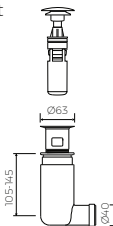

LAVATIO 90 L

MÖBELWASCHTISCH / UNTERBAUWASCHTISCH
VANITY / INSET WASHBASIN

Links / Left Index: W/L-166-900-480-M-00-00

- Installationstyp / Recommended mounting method:
 - Möbelwaschtisch / Vanity
 - Unterbauwaschtisch / Inset
- Passend für Armaturen / Suitable with kind of faucets:
 - Wandarmatur / Wall mounted
 - Waschtischarmatur / Countertop
- Mit oder ohne Armaturloch / With or without tap hole
- Mit oder ohne Überlauf / With or without overflow
- Material / Material:
 - MARMOLIT®
- Gewicht / Weight : 15 kg

LÄNGE	BREITE	HÖHE
LENGHT	WIDTH	HEIGHT
900	480	150

DIESES PRODUKT IST KOMBINIERBAR MIT: / PRODUCT COMPATIBLE WITH:

*gegen Aufpreis /
additional fees apply

Ablaufgarnitur PCV
Ablauf "Klick Klack" mit
verchromter Abdeckkappe
PVC trap set with
chromed „Click Clack“ trigger

Index: ZPC*

*gegen Aufpreis /
additional fees apply

Ablaufgarnitur - Messing verchromt
Schaftventil „Klick Klack“ - chrom
chromed brass trap set
with chromed „Click Clack“ trigger

Index: ZCC*

*gegen Aufpreis /
additional fees apply