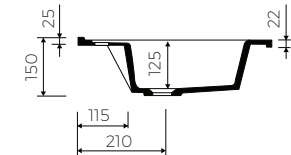

LAVATIO 90 L

MÖBELWASCHTISCH / UNTERBAUWASCHTISCH
VANITY / INSET WASHBASIN

Links / Left Index: W/L-166-900-480-M-00-00

- Installationstyp / Recommended mounting method:
 - Möbelwaschtisch / Vanity
 - Unterbauwaschtisch / Inset
- Passend für Armaturen / Suitable with kind of faucets:
 - Wandarmatur / Wall mounted
 - Waschtischarmatur / Countertop
- Mit oder ohne Armaturloch / With or without tap hole
- Mit oder ohne Überlauf / With or without overflow
- Material / Material:
 - MARMOLIT®
- Gewicht / Weight : 15 kg

LÄNGE	BREITE	HÖHE
LENGHT	WIDTH	HEIGHT
900	480	150

DIESES PRODUKT IST KOMBINIERBAR MIT: / PRODUCT COMPATIBLE WITH:

*gegen Aufpreis /
additional fees apply

Ablaufgarnitur PCV
Ablauf "Klick Klack" mit
verchromter Abdeckkappe
PVC trap set with
chromed „Click Clack“ trigger