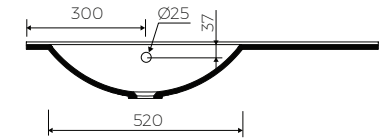

LAVATIO 90 L

MÖBELWASCHTISCH / UNTERBAUWASCHTISCH
VANITY / INSET WASHBASIN

Links / Left Index: W/L-166-900-480-M-00-00

- Installationstyp / Recommended mounting method:
 - Möbelwaschtisch / Vanity
 - Unterbauwaschtisch / Inset
- Passend für Armaturen / Suitable with kind of faucets:
 - Wandarmatur / Wall mounted
 - Waschtischarmatur / Countertop
- Mit oder ohne Armaturloch / With or without tap hole
- Mit oder ohne Überlauf / With or without overflow
- Material / Material:
 - MARMOLIT®
- Gewicht / Weight : 15 kg

LÄNGE	BREITE	HÖHE
LENGHT	WIDTH	HEIGHT
900	480	150

DIESES PRODUKT IST KOMBINIERBAR MIT: / PRODUCT COMPATIBLE WITH:

*gegen Aufpreis /
additional fees apply

Ablaufgarnitur PCV
Ablauf "Klick Klack" mit
verchromter Abdeckkappe
PVC trap set with
chromed „Click Clack“ trigger