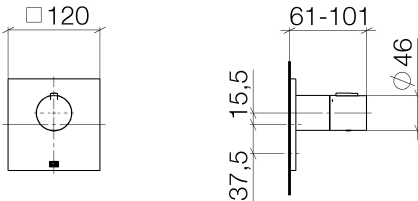

Dusche - MEM

xTOOL UP-Thermostat ohne Mengenregulierung 3/4" - chrom

Artikelnummer: 36 503 780-00

- Abdeckplatte 120 x 120 mm
- Skalengriff mit Sicherheitssperre bei 38°C
- Thermostat-Kartusche

chrom

Zu diesem Artikel wird Zubehör benötigt.

Maßzeichnung

Alle Angaben in mm / inch = mm x 0,0394

Dusche - MEM

xTOOL UP-Thermostat ohne Mengenregulierung 3/4" - chrom

Artikelnummer: 36 503 780-00

Dusche - MEM

xTOOL UP-Thermostat ohne Mengenregulierung 3/4" - chrom