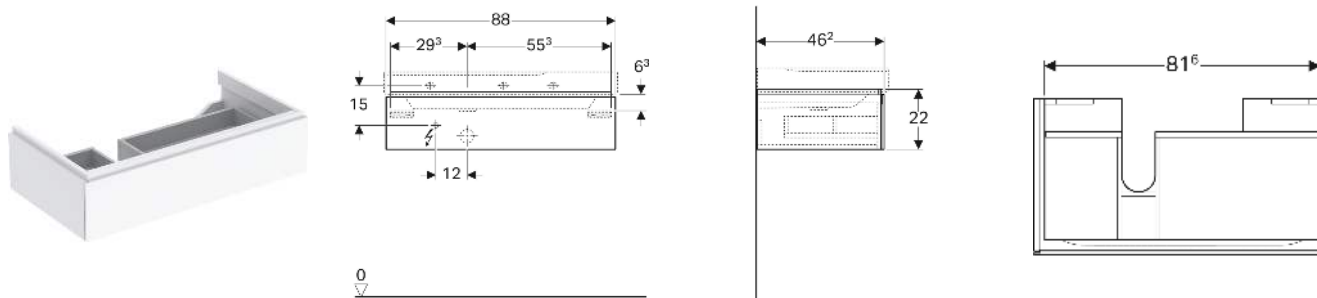

Geberit Xeno² Unterschrank für Waschtisch mit Ablagefläche, mit einer Schublade

EIGENSCHAFTEN

- FSC™ C134279 zertifiziert
- Wandhängend
- Mit einer Schublade
- Push-to-open-Mechanismus zum Öffnen
- Mit Ablagefläche
- Schublade mit Antirutschmatte
- Schublade mit LED-Leuchte
- Feuchtigkeitsbeständig
- Vormontiert geliefert

TECHNISCHE DATEN

Schutzart	IP21
Nennspannung	230 V AC
Betriebsspannung	12 V DC
Netzfrequenz	50 Hz

Werkstoff

Schubladenbelastung max.
Energieeffizienzklasse
Lichtquelle
Lichtfarbe

Hochverdichtete Dreischicht-
Holzspanplatte

20 kg

F

3000 K

LIEFERUMFANG

- Befestigungsmaterial

ZUBEHÖR

- Geberit Handtuchhalter für Badezimmermöbel
- Geberit Magnethalter
- Geberit Xeno² Schubladeneinsatz, T-Unterteilung, für obere Schublade

- Geberit Xeno² Schubladeneinsatz, H-Unterteilung, für obere Schublade
- Geberit Steckdosenelement
- Geberit Steckdosenelement mit USB-Anschluss
- Geberit Group Orientierungslicht
- Geberit Handtuchhalter für Badezimmermöbel, Ecke rechtwinklig
- Geberit Handtuchhalter für Badezimmermöbel, Ecke abgerundet

INFO

- Für die Installation des Unterschrankes wird ein Geberit Waschbeckenanschluss, Raumsparmodell benötigt. Siehe Sortimentsübersicht Waschtisch-Serie oder Onlinekatalog, Zubehör Waschtische.

Art.-Nr.	Farbe / Oberfläche	B cm	Breite Waschtisch cm	H cm	T cm	Schutzklasse	Leistungsaufnahme W	Lichtstrom lm	Geruchsverschlussauschnitt	Ablagefläche VE1 St.	
500.513.00.1 *	greige / lackiert matt	88	90	22	46.2	II	3.75	450	links	links	1