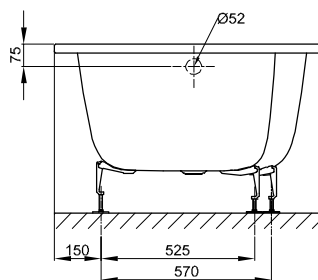

BetteSpace M

N° 1: Ecke links

N° 2: Ecke rechts

N° 1: Ecke links

N° 2: Ecke rechts

Information

Für die fachgerechte Montage empfehlen wir den Einsatz des Original-Wannenfuß B23-1500.

Wenn die Badewanne unter einer Platte verbaut werden soll, kontaktieren Sie uns bitte zur Erstellung individueller Ausschnitt-Daten.

Lieferumfang

Inklusive schallreduzierender Antidröhn-Matten.

Design: Tesseraux + Partner

Abmessung

Bestell-Nr.	Maße in mm	Variante	Nutzinhalt*
1131	1700 × 900 × 420	N° 1	192 Liter
1141	1700 × 900 × 420	N° 2	192 Liter

*Nutzinhalt: Wasserinhalt abzüglich 70 Liter Verdrängung.