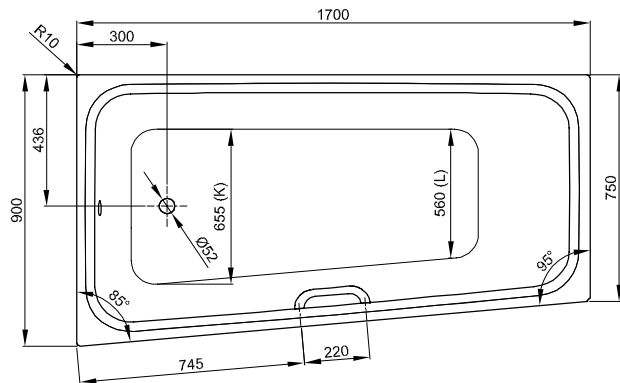

BetteSpace M

N° 1: Ecke links

N° 2: Ecke rechts

N° 1: Ecke links

N° 2: Ecke rechts

Information

Für die fachgerechte Montage empfehlen wir den Einsatz des Original-Wannenfuß B23-1500.

Wenn die Badewanne unter einer Platte verbaut werden soll, kontaktieren Sie uns bitte zur Erstellung individueller Ausschnitt-Daten.

Lieferumfang

Inklusive schallreduzierender Antidröhn-Matten.

Design: Tesseraux + Partner

Abmessung

Bestell-Nr.	Maße in mm	Variante	Nutzinhalt*
1131	1700 × 900 × 420	N° 1	192 Liter
1141	1700 × 900 × 420	N° 2	192 Liter

*Nutzinhalt: Wasserinhalt abzüglich 70 Liter Verdrängung.