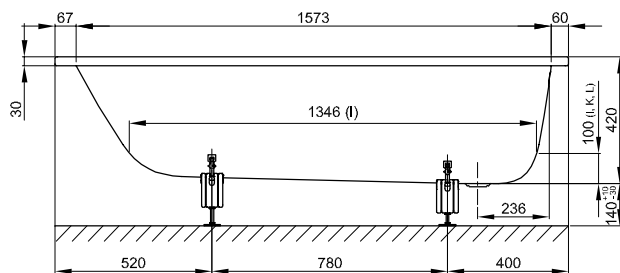

BetteSpace M

N° 1: Ecke links

N° 2: Ecke rechts

N° 1: Ecke links

N° 2: Ecke rechts

Information

Für die fachgerechte Montage empfehlen wir den Einsatz des Original-Wannenfuß B23-1500.

Wenn die Badewanne unter einer Platte verbaut werden soll, kontaktieren Sie uns bitte zur Erstellung individueller Ausschnitt-Daten.

Lieferumfang

Inklusive schallreduzierender Antidröhn-Matten.

Design: Tesseraux + Partner

Abmessung

Bestell-Nr.	Maße in mm	Variante	Nutzinhalt*
1131	1700 × 900 × 420	N° 1	192 Liter
1141	1700 × 900 × 420	N° 2	192 Liter

*Nutzinhalt: Wasserinhalt abzüglich 70 Liter Verdrängung.