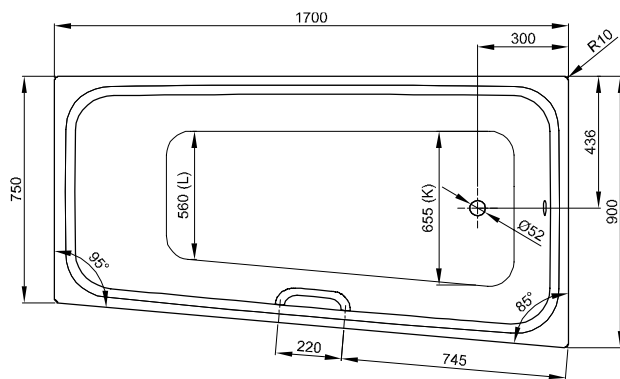

BetteSpace M

N° 1: Ecke links

N° 2: Ecke rechts

N° 1: Ecke links

N° 2: Ecke rechts

Information

Für die fachgerechte Montage empfehlen wir den Einsatz des Original-Wannenfuß B23-1500.

Wenn die Badewanne unter einer Platte verbaut werden soll, kontaktieren Sie uns bitte zur Erstellung individueller Ausschnitt-Daten.

Lieferumfang

Inklusive schallreduzierender Antidröhn-Matten.

Design: Tesseraux + Partner

Abmessung

Bestell-Nr.	Maße in mm	Variante	Nutzinhalt*
1131	1700 × 900 × 420	N° 1	192 Liter
1141	1700 × 900 × 420	N° 2	192 Liter

*Nutzinhalt: Wasserinhalt abzüglich 70 Liter Verdrängung.