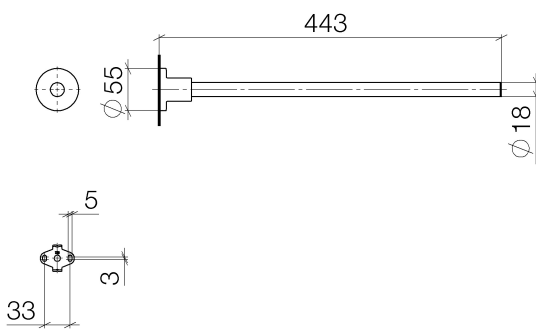

Waschtisch - Tara.

Handtuchhalter 1-teilig starr - platin matt

Artikelnummer: 83 211 892-06

- Rosette Ø 55 mm
- Ausladung 445 mm

platin matt

## Maßzeichnung

Alle Angaben in mm / inch = mm x 0,0394

Waschtisch - Tara.

Handtuchhalter 1-teilig starr - platin matt

Artikelnummer: 83 211 892-06

Waschtisch - Tara.

Handtuchhalter 1-teilig starr - platin matt

Artikelnummer: 83 211 892-06