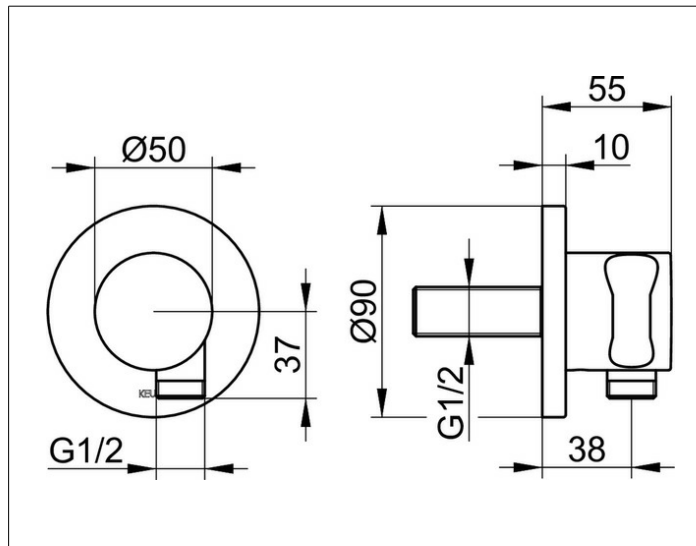

IXMO

59592370001 Schlauchanschluss mit Brausehalter DN 15

PRODUKT

ZEICHNUNG

PRODUKTBESCHREIBUNG

für Schläuche mit konischer Mutter
mit runder Rosette, eigensicher gegen Rückfließen
nach DIN EN 1717

OBERFLÄCHE

schwarz matt

ABMESSUNG

rund

AUSSCHREIBUNGSTEXT

KEUCO IXMO Schlauchanschluss mit Brausehalter DN15, 59592370001
Schlauchanschluss in Oberfläche Schwarz-Matt
mit runder Rosette und integriertem Brausehalter für Schläuche
mit konischer Mutter, z.B. KEUCO Brauseschlauch 54995...,
eigensicher gegen Rückfließen, frei positionierbar,
Rosettendurchmesser 90 mm, Stärke 10 mm,
Schlauchanschluss G 1/2 Zoll, Gesamtausladung 55 mm