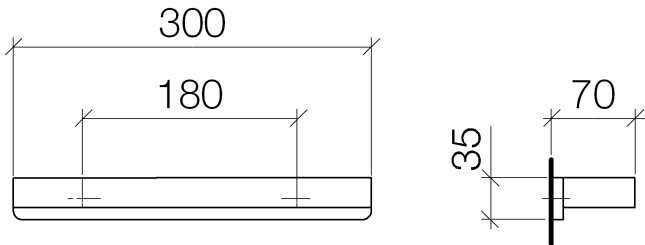

Badewanne - LULU
Wannengriff - chrom
Artikelnummer: 83 030 710-00

- Stichmaß 185 mm
- Breite 300 mm
- Höhe 35 mm
- Ausladung 70 mm

chrom

Maßzeichnung

Alle Angaben in mm / inch = mm x 0,0394

Badewanne - LULU

Wannengriff - chrom

Artikelnummer: 83 030 710-00

Badewanne - LULU
Wannengriff - chrom
Artikelnummer: 83 030 710-00

Weitere Oberflächenvarianten

platin matt
83 030 710-06

Weitere Oberflächen auf Anfrage (x-tra Service)