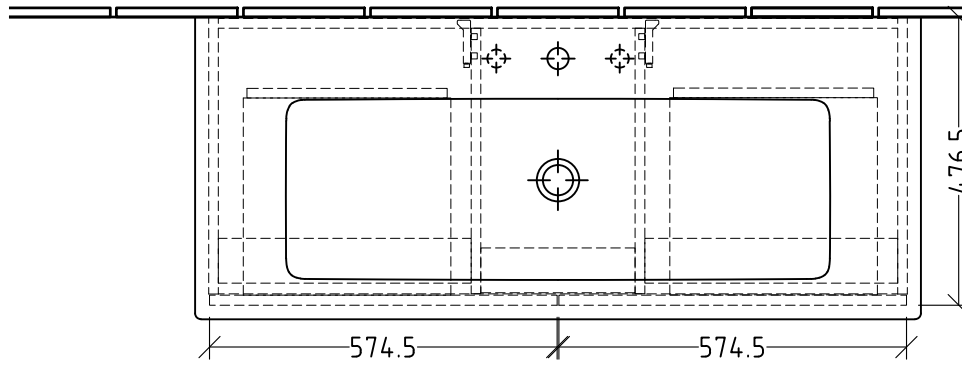

3G327____
 + 3G327 00 A - WT

Siphonangaben
 vom Hersteller

Änderung	Änderungstext	Revisor	Datum
 Villeroy & Boch Group		Bauteilnummer UM/UF	
Bezeichnung Typenzeichnung - 3 Way zu Keramik-Waschtisch			
Zeichnungs-Nr. 3GWUEB_04		Mat -	
Zeichner SKJ	Version A	+/- Nach DIN 68100; HT 10	
Datum 23.07.2019		K:\ACAD\ZEICHNG\System 3way\Übersicht 3G	
Diese Zeichnung ist unser geistiges Eigentum und darf ohne unsere Genehmigung nicht kopiert oder Dritten zugänglich gemacht werden.			