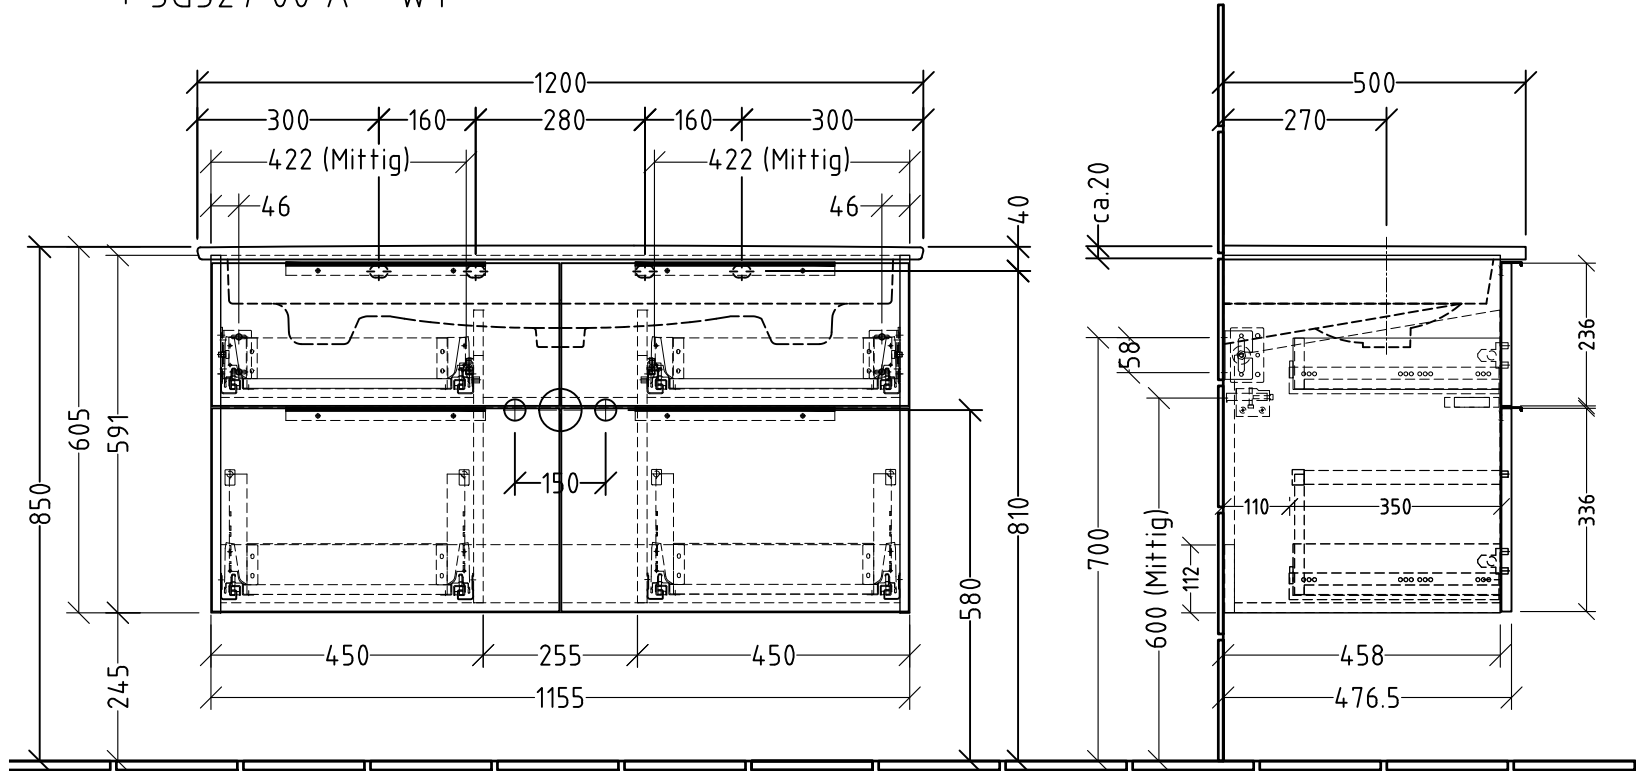

3G327____
 + 3G327 00 A - WT

Siphonangaben
 vom Hersteller

Änderung	Änderungstext	Revisor	Datum
 Villeroy & Boch Group		Bauteilnummer UM/UF	
Bezeichnung Typenzeichnung - 3 Way zu Keramik-Waschtisch			
Zeichnungs-Nr. 3GWUEB_04		Mat -	
Zeichner SKJ	Version A	+/- Nach DIN 68100; HT 10	
Datum 23.07.2019		K:\ACAD\ZEICHNG\System 3way\Übersicht 3G	
Diese Zeichnung ist unser geistiges Eigentum und darf ohne unsere Genehmigung nicht kopiert oder Dritten zugänglich gemacht werden.			