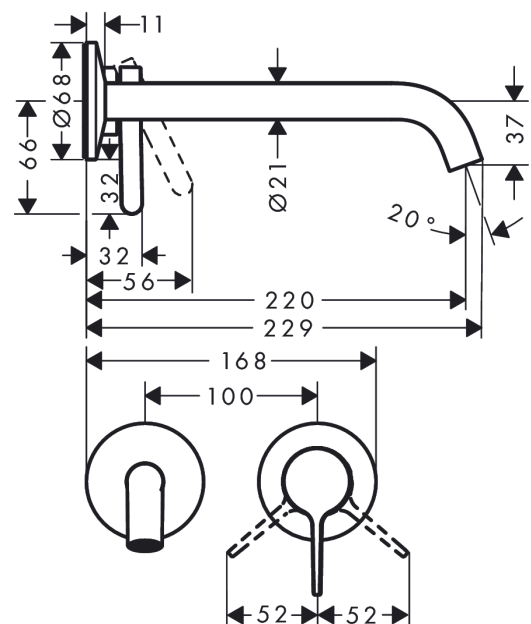

#### Merkmale

- besteht aus: Einhebel-Waschtismischer Unterputz für Wandmontage, Ablaufgarnitur
- Ausladung: 220 mm
- Griffvariante: Hebel
- Strahlart: Normalstrahl
- Maximale Durchflussmenge bei 3 bar: 5 l/min
- Keramikmischsystem
- Temperaturbegrenzung einstellbar
- unverschliessbare Ablaufgarnitur
- Griff rechts oder links positionierbar, abhängig von der Installation des Grundkörpers

### Produktabbildung

### Maßzeichnung

**AXOR One**

**Einhebel-Waschtismischer Unterputz für Wandmontage mit Hebelgriff und Auslauf 220 mm**

Oberfläche: **Polished Black Chrome**

Artikelnummer: **48120330**

**Durchflussdiagramm**