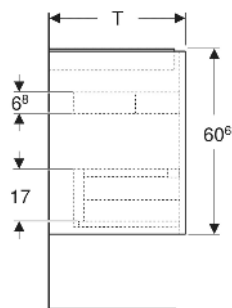

# Geberit Renova Plan Unterschrank für Waschtisch, mit zwei Schubladen

## TECHNISCHE DATEN

Werkstoff	Hochverdichtete Dreischicht-Holzspanplatte
Schubladenbelastung max.	20 kg

Art.-Nr.	Farbe / Oberfläche	B cm	B1 cm	B2 cm	Breite Waschtisch cm	H cm	T cm	T1 cm	Geruchsverschlussausschnitt	VE1 St.
504.032.PS.1 Neu	Eiche natur / Melamin Holzstruktur	94.8	89.4	85.8	100	60.6	44.6	33.1	mittig	1