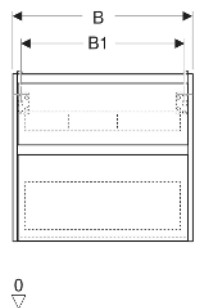

# Geberit Renova Plan Unterschrank für Waschtisch, mit zwei Schubladen

## TECHNISCHE DATEN

Werkstoff	Hochverdichtete Dreischicht-Holzspanplatte
Schubladenbelastung max.	20 kg

Art.-Nr.	Farbe / Oberfläche	B cm	B1 cm	B2 cm	Breite Waschtisch cm	H cm	T cm	T1 cm	Geruchsverschlussausschnitt	VE1 St.
504.032.PS.1 Neu	Eiche natur / Melamin Holzstruktur	94.8	89.4	85.8	100	60.6	44.6	33.1	mittig	1