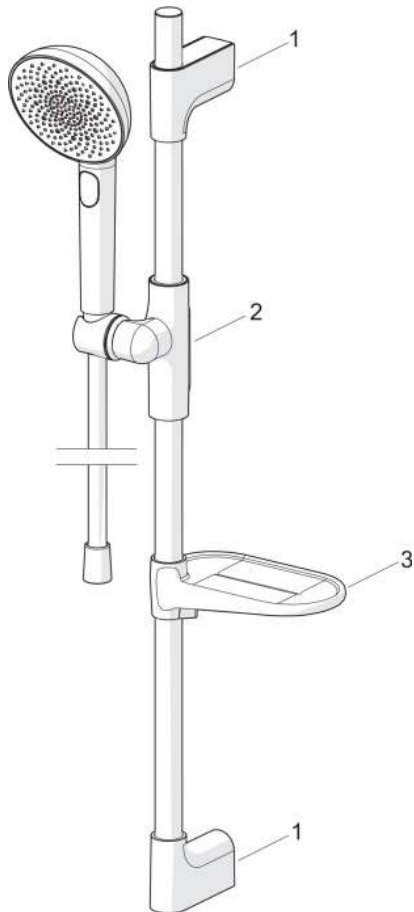

110mm - 3 Sprayface Handbrause
Einfacher Druckknopf-Umschalter für einfache Auswahl des Sprayface
Einfach einstellbarer Duschhalter

ERHÖHEN SIE IHR DUSCHVERGNÜGEN

- Wandmontage
- Chrom
- Handbrause, Brausestange, Verstellbare Brausestangehalterung, Seifenschale, Brauseschlauch (1750 mm), Variable Montagemöglichkeit, Anti-Kalk-Technik, Twist guard, Verdreherschutz für Brauseschlauch
- Pulsierend - Starker Wasserstrahl zur Massage oder Körperbehandlung, Intensiv – Belebender Wasserstrahl, Entspannend - Sanfter Wasserstrahl, angenehm für den ganzen Körper
- Kürzbar, Schlauchdurchführung, drehbar
- 3-strahlig

TECHNISCHE DATEN

DURCHFLUSSEIGENSCHAFTEN

Durchfluss bei 3 bar (mit Durchflussbegrenzer) **12.0 l/min**

TECHNISCHE EIGENSCHAFTEN

Warmwasserversorgung	max. +65°C
Arbeitsdruck	0.5-5 bar
Anschlussgröße	G1/2
Durchmesser	Ø 22 mm
Installationsabstand	max 910 mm
Länge / Höhe	970 mm
Werkstoff	Messing/Verbundwerkstoff

ERSATZTEILE

SP47150130

Name	Art.-Nr.
01 Wandhalterung Chrom	1018481V
02 Schieber für Wandstange, d 22 mm Chrom	1018479V
03 Seifenschale Grau	1018480V-15