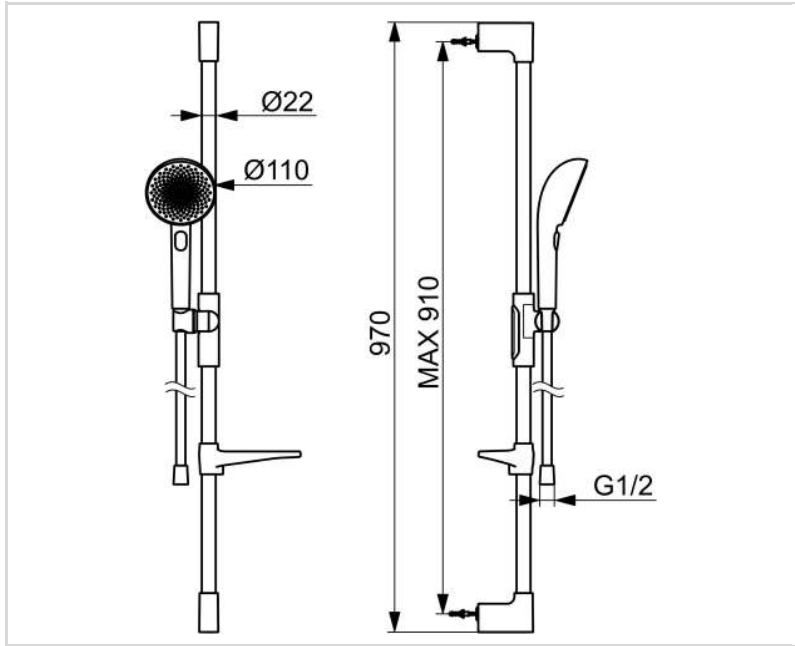

110mm - 3 Sprayface Handbrause
Einfacher Druckknopf-Umschalter für einfache Auswahl des Sprayface
Einfach einstellbarer Duschhalter

ERHÖHEN SIE IHR DUSCHVERGNÜGEN

- Wandmontage
- Chrom
- Handbrause, Brausestange, Verstellbare Brausestangehalterung, Seifenschale, Brauseschlauch (1750 mm), Variable Montagemöglichkeit, Anti-Kalk-Technik, Twist guard, Verdreherschutz für Brauseschlauch
- Pulsierend - Starker Wasserstrahl zur Massage oder Körperbehandlung, Intensiv – Belebender Wasserstrahl, Entspannend - Sanfter Wasserstrahl, angenehm für den ganzen Körper
- Kürzbar, Schlauchdurchführung, drehbar
- 3-strahlig

TECHNISCHE DATEN

DURCHFLUSSEIGENSCHAFTEN

Durchfluss bei 3 bar (mit Durchflussbegrenzer) **12.0 l/min**

TECHNISCHE EIGENSCHAFTEN

Warmwasserversorgung	max. +65°C
Arbeitsdruck	0.5-5 bar
Anschlussgröße	G1/2
Durchmesser	Ø 22 mm
Installationsabstand	max 910 mm
Länge / Höhe	970 mm
Werkstoff	Messing/Verbundwerkstoff

VORSCHRIFTEN

EN Standard	EN 1112, EN 1113
Geräuschkategorie	I (ISO 3822)

ZULASSUNGEN UND DEKLARATIONEN

ABP	P-IX 10361/IA
Konformitätserklärung	DoC
EPD	S-P-06395

NACHHALTIGKEIT

EPD module A1-A3 (kg CO2 eq.)	10,27
EPD module A4 (kg CO2 eq.)	0,42
EPD module B7 (kg CO2 eq.)	2110,00
EPD module C1 (kg CO2 eq.)	0,01
EPD module C2 (kg CO2 eq.)	0,02
EPD module C3 (kg CO2 eq.)	1,97
EPD module C4 (kg CO2 eq.)	0,47
EPD module D (kg CO2 eq.)	-3,54

ERSATZTEILE

SP47150130

Name	Art.-Nr.
01 Wandhalterung Chrom	1018481V
02 Schieber für Wandstange, d 22 mm Chrom	1018479V
03 Seifenschale Grau	1018480V-15