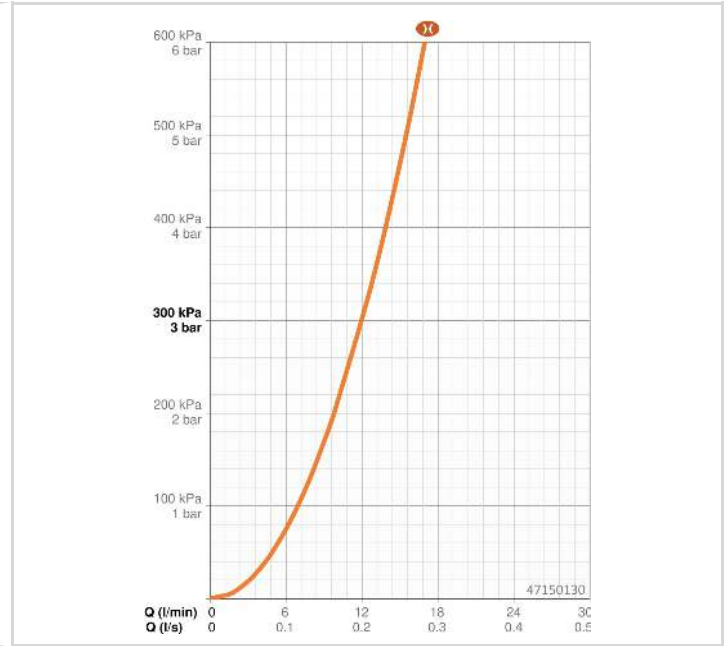

ERSATZTEILE

SP47150130

Name	Art.-Nr.
01 Wandhalterung Chrom	1018481V
02 Schieber für Wandstange, d 22 mm Chrom	1018479V
03 Seifenschale Grau	1018480V-15