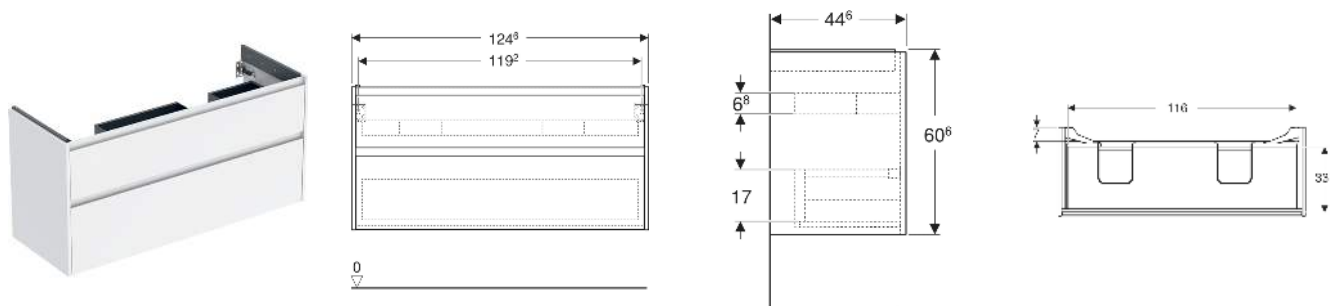

# Geberit Renova Plan Unterschrank für Doppelwaschtisch, mit zwei Schubladen

## EIGENSCHAFTEN

- Holz aus nachhaltiger Forstwirtschaft mit zertifizierter Herkunft
- Wandhängend
- Mit zwei Schubladen
- Griffmulde zum Öffnen
- Schublade mit Selbsteinzug
- Schublade mit Geruchsverschlussausschnitt
- Erweiterter Serviceraum
- Seidenmatte Oberflächen mit Anti-Fingerabdruck-Beschichtung
- Feuchtigkeitsbeständig
- Vormontiert geliefert

## TECHNISCHE DATEN

Werkstoff	Hochverdichtete Dreischicht-Holzspanplatte
Schubladenbelastung max.	20 kg

## LIEFERUMFANG

- Unterschrank für Doppelwaschtisch
- Befestigungsmaterial
- Montageschablone