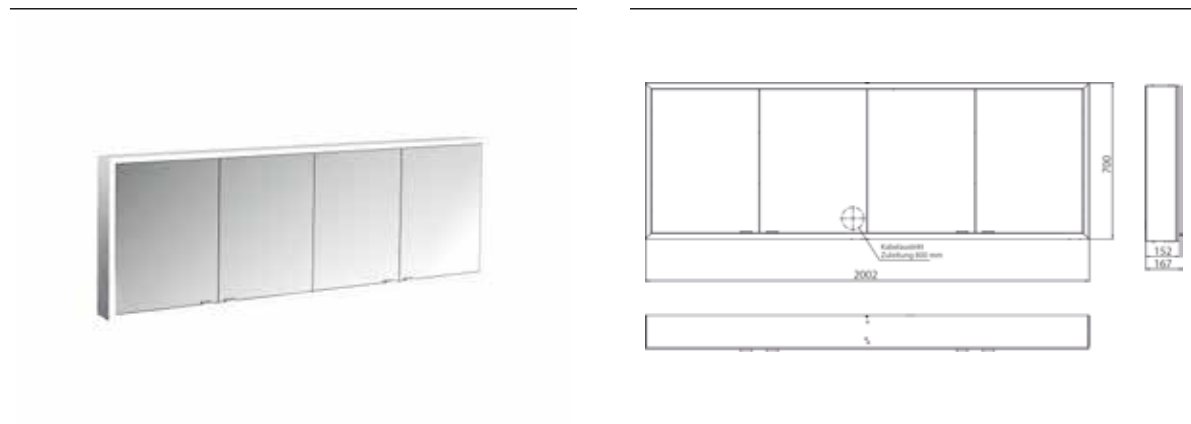

PRODUKTINFORMATION

Lichtspiegelschrank prime Facelift, 2.000 mm, 4 Türen, Aufputzmodell, IP20 aluminium/weiss

Art.-Nr.9497 063 89

Seitenwand verspiegelt, mit verspiegelter- oder weißer Glasrückwand, 4 stufenlos einstellbare Ablagen, 4 Türen, 2 Steckdosen, stufenlose Lichtsteuerung (an/aus, Helligkeit und Lichtfarbe) über drei in die Glasrückwand integrierte Touchsensoren, Höhe: 700 mm, LED-Beleuchtung