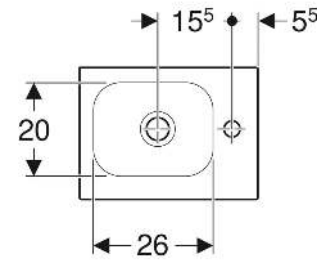

Geberit iCon Light Handwaschbecken

EIGENSCHAFTEN

- Unterbaufähig
- Asymmetrisch

TECHNISCHE DATEN

Werkstoff Sanitärkeramik

ZUBEHÖR

- Geberit Tauchrohrgeruchsverschluss für Waschbecken, Abgang horizontal
- Geberit Ablaufventil mit freiem Auslauf, Sieb
- Geberit Tauchrohrgeruchsverschluss für Waschbecken, Raumsparmodell, Abgang horizontal

Art-Nr.	Farbe / Oberfläche	Hahnloch	Überlauf	B cm	H cm	T cm	Ablagerfläche	VE1 St.	VE2 St.
501.831.00.2	weiß / KeraTect	links	ohne	38	13	28	links	1	36