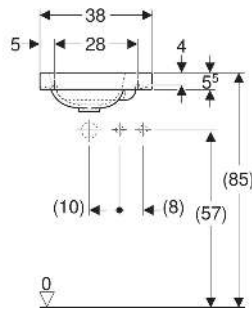

Geberit iCon Light Handwaschbecken

EIGENSCHAFTEN

- Unterbaufähig
- Asymmetrisch

TECHNISCHE DATEN

Werkstoff Sanitärkeramik

ZUBEHÖR

- Geberit Tauchrohrgeruchsverschluss für Waschbecken, Abgang horizontal
- Geberit Ablaufventil mit freiem Auslauf, Sieb
- Geberit Tauchrohrgeruchsverschluss für Waschbecken, Raumsparmodell, Abgang horizontal

Art-Nr.	Farbe / Oberfläche	Hahnloch	Überlauf	B cm	H cm	T cm	Ablagerfläche	VE1 St.	VE2 St.
501.831.00.2	weiß / KeraTect	links	ohne	38	13	28	links	1	36