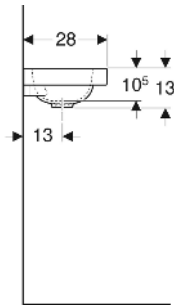

Geberit iCon Light Handwaschbecken

EIGENSCHAFTEN

- Unterbaufähig
- Asymmetrisch

TECHNISCHE DATEN

Werkstoff Sanitärkeramik

ZUBEHÖR

- Geberit Tauchrohrgeruchsverschluss für Waschbecken, Abgang horizontal
- Geberit Ablaufventil mit freiem Auslauf, Sieb
- Geberit Tauchrohrgeruchsverschluss für Waschbecken, Raumsparmodell, Abgang horizontal

Art-Nr.	Farbe / Oberfläche	Hahnloch	Überlauf	B cm	H cm	T cm	Ablagerfläche	VE1 St.	VE2 St.
501.831.00.2	weiß / KeraTect	links	ohne	38	13	28	links	1	36