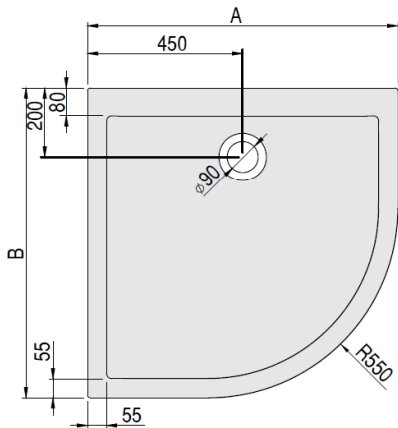

SAMAR

DE

Duschwanne ultraflach aus Acryl
Ablauf: Ø 90 mm

FR

Receveur de douche ultra-plat de acrylique
Bonde: Ø 90 mm

NL

Ultravlakke douchebak
Afvoer: Ø 90 mm

VARIANTE	ARTIKEL-NR.	LÄNGE UND BREITE	HÖHE/TIEFE	INSTALLATIONSHÖHE
Variante	N° D'article	Longueur Et Largeur	Hauteur/profondeur	Hauteur de montage
Variant	Artikelnummer	Lengte En Breedte	Hoogte/diepte	Installatiehoogte
		(mm) A x B	(mm)	(mm)
A	4459	900 x 900	25	135-170
A	4460	1000 x 1000	25	135-170

Technische Eigenschaften:

Duschwannenhöhe: 30mm
Duschwannentiefe: 25mm
Ablaufdurchmesser: 90 mm

Montagehilfe:

Zubehör:

Ablaufarmatur: 60329

Wannenankersatz: Art.Nr.: 6915

Wannenleistensatz: Art.Nr.: 69192

Wandprofil zur Schalldämmung: 6915

UNTERGESTELL / CHÂSSIS / ONDERSTEL

ARTIKEL-NR.
N° D'article
Artikelnummer

ACRYL DUSCHWANNEN - SAMAR

800x800, 900x750, 900x800, 900x900, 1000x800, 1000x1000	118950
1200x900, 1400x900	118952
5-Eck / pentagonale / Vijfhoek 900x900 Viertelkreis / quart de cercle / Kwartrond 900x900	118957
5-Eck / pentagonale / Vijfhoek 1000x1000 Viertelkreis / quart de cercle / Kwartrond 1000x1000	118958

WEISSE ALUMINIUMSCHÜRZE 125 MM FÜR DUSCHWANNE SAMAR ULTRAFLACH - ACRYL	NISCHE ARTIKEL-NR.	ECKVERSION ARTIKEL-NR.	VORWAND ARTIKEL-NR.
 800x800x20	697401.100	697403.200	697405.300
900x900x20	697401.101	697403.201	697405.301
1000x1000x20	697401.102	697403.202	697405.302
 900x750x20	697401.101	697403.212	697405.312
900x800x20	697401.101	697403.217	697405.317
1000x800x20	697401.102	697403.218	697405.318
1200x900x20	697401.104	697403.226	697405.326
1400x900x20	697401.106	697403.228	697405.328
 900x900x20	-	697403.236	-
1000x1000x20	-	697403.237	-
 900x900x20	-	697403.248	-
1000x1000x20	-	697403.249	-