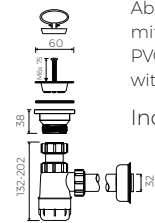

BELLA ST

STEHENDES WASCHBECKEN ZUR WANDMONTAGE
BACK TO WALL FLOOR STANDING WASHBASIN

Index: W-119-900-500-M-00-00

- Installationstyp / Recommended mounting method:
- Stehendes Waschbecken zur Wandmontage / Back to wall floor standing
- Mit Montagelöcher / With mounting holes
- Passend für Armaturen / Suitable with kind of faucets:
- Wandarmatur / Wall mounted
- Waschtischarmatur / Countertop
- Mit oder ohne Armaturloch / With or without tap hole
- Ohne Überlauf / Without overflow
- Mit Platte / With waste cover
- Es gibt die Möglichkeit den Abfluss mit dem ZCCN Set zu schliessen
Use ZCCN syphon to stop water draining
- Material / Material:
- MARMOLIT®
- Gewicht / Weight : 37 kg

LÄNGE	BREITE	HÖHE
LENGHT	WIDTH	HEIGHT
900	500	845

DIESES PRODUKT IST KOMBINIERBAR MIT: / PRODUCT COMPATIBLE WITH:

*gegen Aufpreis /
additional fees apply

Ablaufgarnitur PCV
mit Sieb und Gummistöpsel
PVC trap set
with strainer and rubber plug

Index: ZPS*

*gegen Aufpreis /
additional fees apply

Ablaufgarnitur PCV
Schaftventil "pop down" - chrom
PVC trap set with
chromed „pop down“ waste trigger

Index: ZCCN*

ZICCO
PURE BEAUTY