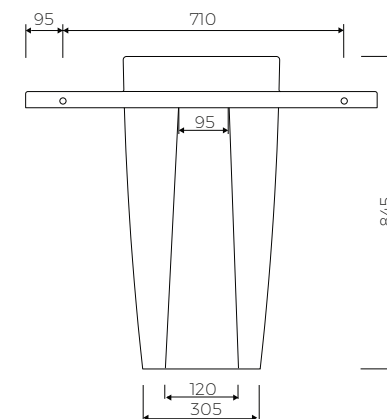

ZICCO
PURE BEAUTY