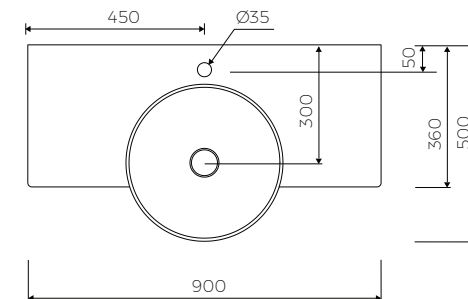

BELLA ST

STEHENDES WASCHBECKEN ZUR WANDMONTAGE
BACK TO WALL FLOOR STANDING WASHBASIN

Index: W-119-900-500-M-00-00

- Installationstyp / Recommended mounting method:
- Stehendes Waschbecken zur Wandmontage / Back to wall floor standing
- Mit Montagelöcher / With mounting holes
- Passend für Armaturen / Suitable with kind of faucets:
- Wandarmatur / Wall mounted
- Waschtischarmatur / Countertop
- Mit oder ohne Armaturloch / With or without tap hole
- Ohne Überlauf / Without overflow
- Mit Platte / With waste cover
- Es gibt die Möglichkeit den Abfluss mit dem ZCCN Set zu schliessen
Use ZCCN syphon to stop water draining
- Material / Material:
- MARMOLIT®
- Gewicht / Weight : 37 kg

LÄNGE	BREITE	HÖHE
LENGHT	WIDTH	HEIGHT
900	500	845

DIESES PRODUKT IST KOMBINIERBAR MIT: / PRODUCT COMPATIBLE WITH:

*gegen Aufpreis /
additional fees apply

Ablaufgarnitur PCV
mit Sieb und Gummistöpsel
PVC trap set
with strainer and rubber plug

Index: ZPS*

*gegen Aufpreis /
additional fees apply

Ablaufgarnitur PCV
Schaftventil "pop down" - chrom
PVC trap set with
chromed „pop down“ waste trigger

Index: ZCCN*

ZICCO
PURE BEAUTY