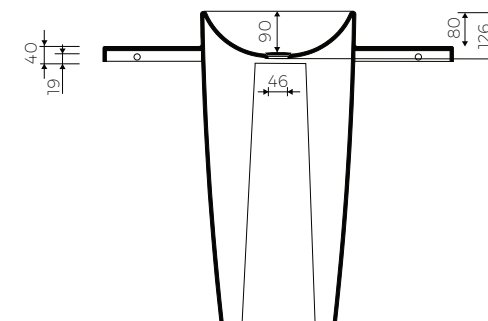

ZICCO
PURE BEAUTY