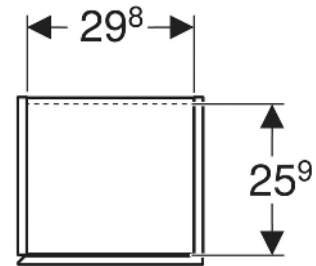

# Geberit Renova Plan Hochschrank mit einer Tür

## EIGENSCHAFTEN

- Holz aus nachhaltiger Forstwirtschaft mit zertifizierter Herkunft
- Wandhängend
- Mit einer Tür
- Anschlagseite links oder rechts
- Griffmulde zum Öffnen
- Tür mit Dämpfungsmechanismus
- Mit einem festen Einlegeboden
- Mit vier versetzbaren Einlegeböden