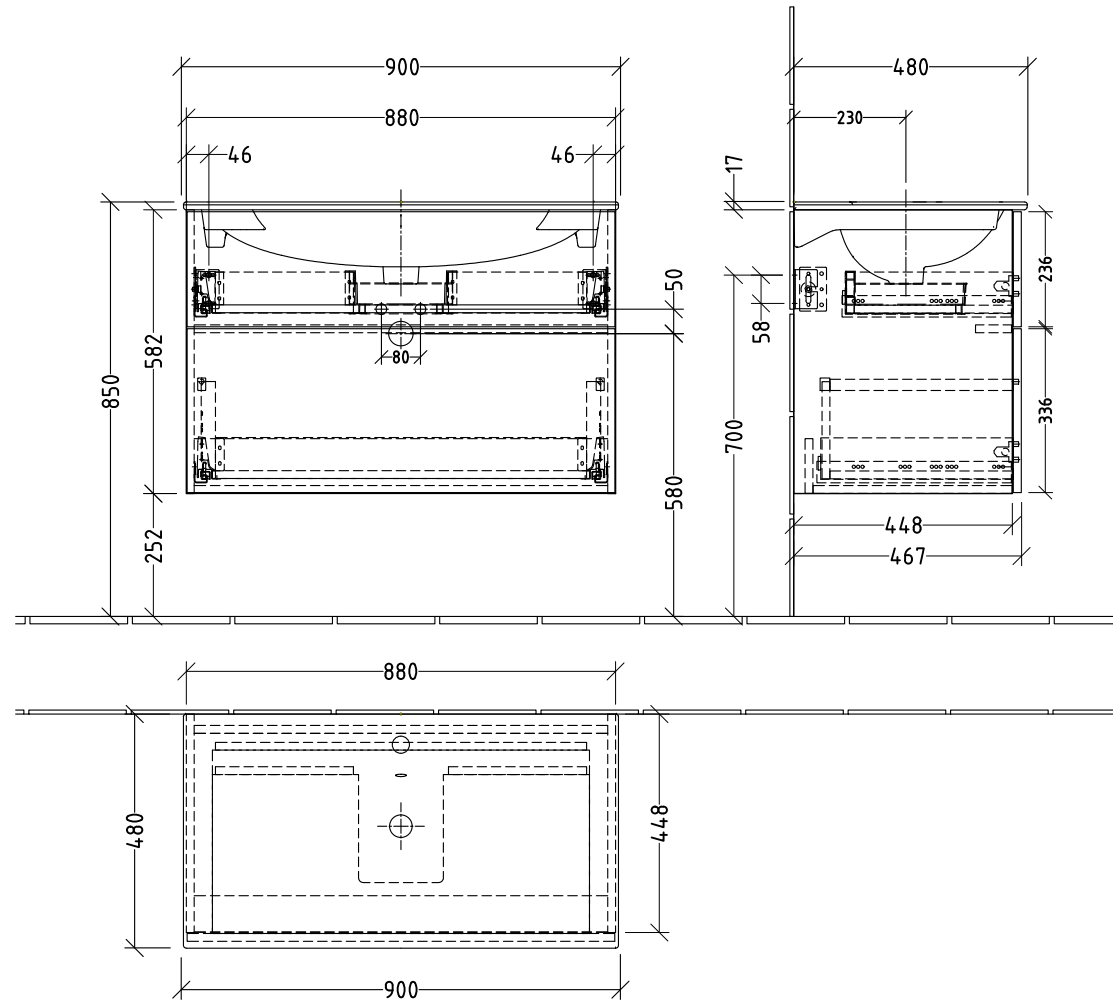

3T412

zu Geberit Acanto Slim 500.642.01. - 900mm

zu Geberit Acanto Slim 500.643.01. - 900mm (ohne Hahnloch)

Siphonangaben
vom Hersteller

SANIPA
Willy & Boehle Group

Montagezeichnung
3way - SM, SF

Zeichner
SKJ