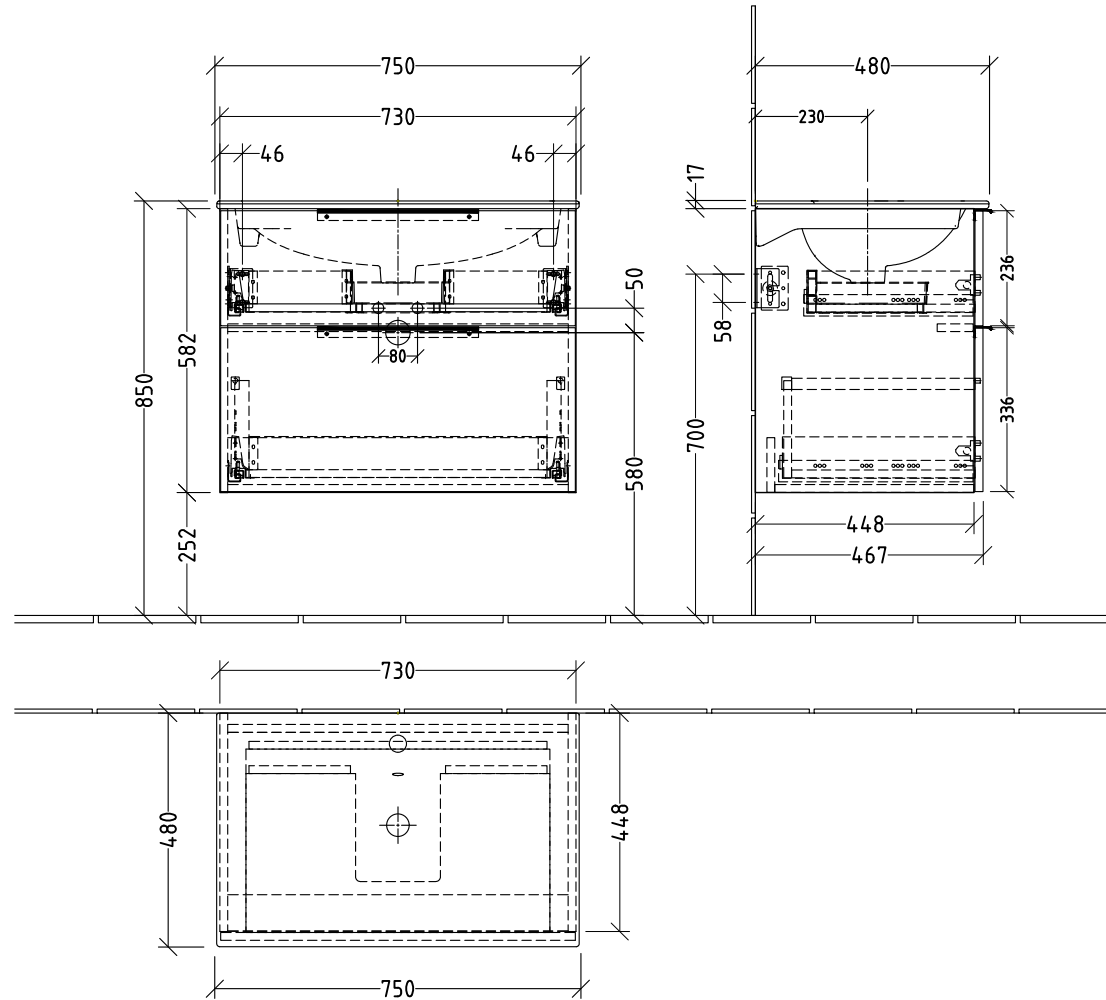

3G411

zu Geberit Acanto Slim 500.64.1.01. - 750mm

Siphonangaben
vom Hersteller

SANI
PA
Willy Hoesly & Söhne Group

Montagezeichnung
3way - UM, UF

Zeichner
SKJ

Datum
23.04.2020

Alle Angaben in mm - Technische Änderungen vorbehalten.
Diese Zeichnung ist unser geistiges Eigentum und darf ohne unsere
Genehmigung nicht kopiert oder Dritten zugänglich gemacht werden.