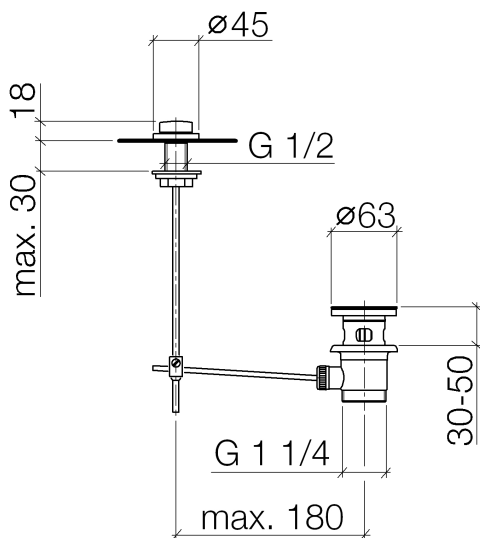

## Waschtisch - LULU

Ablaufgarnitur mit Zugknopf für Standmontage 1 1/4" - Champagne

Artikelnummer: 10 200 970-47

- Um die überproportional gestiegenen Materialkosten auszugleichen, sehen wir uns leider gezwungen, ab dem 1. Juni 2020 einen Edelmetallzuschlag in Höhe von zehn Prozent für diesen Artikel zu berechnen.
- Der Zuschlag ist nicht im angezeigten Preis enthalten.
- Nur für Becken mit Überlauf geeignet.

## Maßzeichnung

Alle Angaben in mm / inch = mm x 0,0394

Waschtisch - LULU

Ablaufgarnitur mit Zugknopf für Standmontage 1 1/4" - Champagne

Artikelnummer: 10 200 970-47

## Waschtisch - LULU

Ablaufgarnitur mit Zugknopf für Standmontage 1 1/4" - Champagne

Artikelnummer: 10 200 970-47