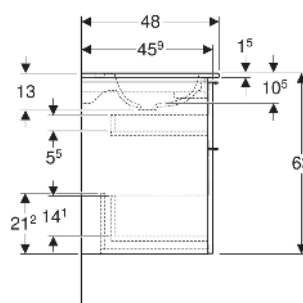

# Geberit iCon Set Möbelwaschtisch schmaler Rand, mit Unterschrank, zwei Schubladen und Waschbeckenanschluss

## EIGENSCHAFTEN

- FSC™ C134279 zertifiziert
- Wandhängend
- Schmalere Rand
- Mit zwei Schubladen
- Schublade mit Selbststeinzug
- Griff zum Öffnen
- Griff austauschbar
- Schublade ohne Geruchsverschlussausschnitt
- Waschtischunterschrank aus hochverdichteter Dreischicht-Holzspanplatte
- Feuchtigkeitsbeständig
- Vormontiert geliefert

## TECHNISCHE DATEN

Werkstoff	Sanitärkeramik / Hochverdichtete Dreischicht- Holzspanplatte
Schubladenbelastung max.	20 kg

## LIEFERUMFANG

- Waschtisch
- Clou Waschbeckenanschluss und Siphon Raumsparmodell, ø 32 mm
- Unterschrank für Möbelwaschtisch
- Befestigungsmaterial