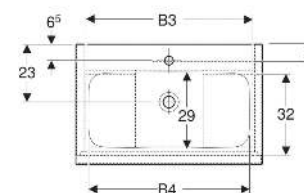

# Geberit iCon Set Möbelwaschtisch schmaler Rand, mit Unterschrank, zwei Schubladen und Waschbeckenanschluss

## EIGENSCHAFTEN

- FSC™ C134279 zertifiziert
- Wandhängend
- Schmalere Rand
- Mit zwei Schubladen
- Schublade mit Selbststeinzug
- Griff zum Öffnen
- Griff austauschbar
- Schublade ohne Geruchsverschlussausschnitt
- Waschtischunterschrank aus hochverdichteter Dreischicht-Holzspanplatte
- Feuchtigkeitsbeständig
- Vormontiert geliefert

## TECHNISCHE DATEN

Werkstoff	Sanitärkeramik / Hochverdichtete Dreischicht- Holzspanplatte
Schubladenbelastung max.	20 kg

## LIEFERUMFANG

- Waschtisch
- Clou Waschbeckenanschluss und Siphon Raumsparmodell, ø 32 mm
- Unterschrank für Möbelwaschtisch
- Befestigungsmaterial