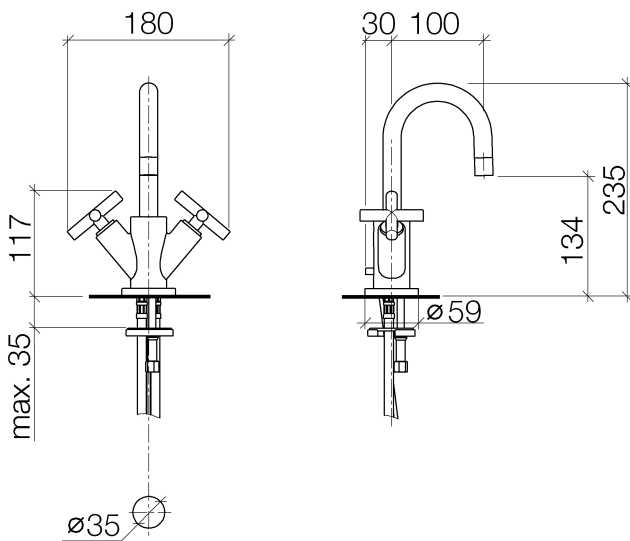

Waschtisch - Tara.

Waschtisch-Einlochbatterie mit Ablaufgarnitur - Dark Platinum matt

Artikelnummer: 22 302 892-99

- Ausladung 100 mm
- schwenkbarer Auslauf 360°
- runder luftangereicherter Strahl
- Armaturenhöhe 235 mm
- Höhe bis Luftsprudler 134 mm
- Bohrungsdurchmesser 35 mm
- Rosette Ø 59 mm
- 2x Druckschlauch M 10 x 1 eingeschraubt, dichtheitsgeprüft
- Durchfluss max. 7 l/min
- bleifrei
- Armaturengruppe nach DIN 4109: 1
- Nur für Becken mit Überlauf geeignet.

Dark Platinum matt

Maßzeichnung

Alle Angaben in mm / inch = mm x 0,0394

Waschtisch - Tara.

Waschtisch-Einlochbatterie mit Ablaufgarnitur - Dark Platinum matt

Artikelnummer: 22 302 892-99

### Durchflussdiagramm

## Waschtisch - Tara.

Waschtisch-Einlochbatterie mit Ablaufgarnitur - Dark Platinum matt

Artikelnummer: 22 302 892-99