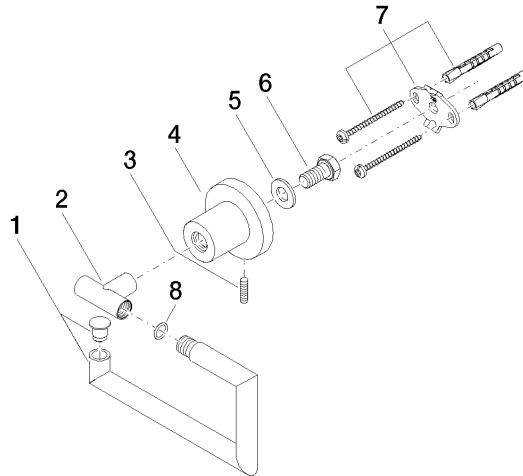

83 500 892 Produktversion ab 01.04.2024

- Breite 152 mm
- Höhe 100 mm
- Rosette Ø 55 mm
- Ausladung 72 mm

	Champagne gebürstet (22kt Gold)	83 500 892-46
	Chrom	83 500 892-00
	Platin gebürstet	83 500 892-06
	Platin	83 500 892-08
	Weiß matt	83 500 892-10
	Dark Brass matt	83 500 892-16
	Dark Bronze matt	83 500 892-17
	Dark Chrome	83 500 892-19
	Light Gold gebürstet	83 500 892-27
	Messing gebürstet (23kt Gold)	83 500 892-28
	Schwarz matt	83 500 892-33
	Bronze gebürstet	83 500 892-42
	Champagne (22kt Gold)	83 500 892-47
	Chrom gebürstet	83 500 892-93
	Dark Platinum gebürstet	83 500 892-99

83 500 892 Produktversion ab 01.04.2024

mm [inches]

83 500 892 Produktversion ab 01.04.2024

Ersatzteile für die  
anderen  
Oberflächenvarianten  
finden Sie hier:  
Chrom

## Ersatzteilstückliste

Nr.	Artikelnummer	Benennung	Verbaumenge	Lieferzeit
8	09 14 10 042 90	O-Ring EPDM 70 9,0 x 1,5 mm -	1,00	2
7	05 17 20 739 00 90	Befestigungssatz 150 x 65 x 10 mm -	1,00	2
6	09 30 30 071 90	Befestigung Sechskantschraube mit Gewinde bis Kopf M10 x 20 mm -	1,00	2
3	04 31 11 113 00 90	Befestigung Gewindestift M5 x 12 mm -	1,00	2
5	09 30 11 046 90	Unterlegscheibe Ø 10,5 -	1,00	2
2	05 17 89 552 00-46	Halter für Papierrollenhalter ohne Deckel 31,5 x 14 x 40 mm - Champagne gebürstet (22kt Gold)	1,00	30
4	08 17 89 505-46	Halter universal 60 x 100 x 60 mm - Champagne gebürstet (22kt Gold)	1,00	30
1	90 28 22 640 00-46	Halter 152 x 80 x 14 mm - Champagne gebürstet (22kt Gold)	1,00	30