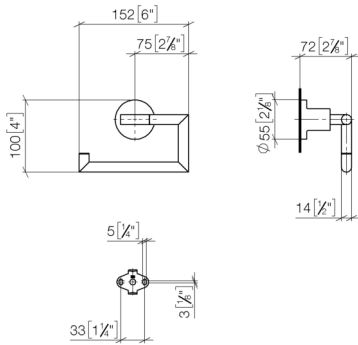

83 500 892 Produktversion ab 01.04.2024

- Breite 152 mm
- Höhe 100 mm
- Rosette Ø 55 mm
- Ausladung 72 mm

	Champagne gebürstet (22kt Gold)	83 500 892-46
	Chrom	83 500 892-00
	Platin gebürstet	83 500 892-06
	Platin	83 500 892-08
	Weiß matt	83 500 892-10
	Dark Brass matt	83 500 892-16
	Dark Bronze matt	83 500 892-17
	Dark Chrome	83 500 892-19
	Light Gold gebürstet	83 500 892-27
	Messing gebürstet (23kt Gold)	83 500 892-28
	Schwarz matt	83 500 892-33
	Bronze gebürstet	83 500 892-42
	Champagne (22kt Gold)	83 500 892-47
	Chrom gebürstet	83 500 892-93
	Dark Platinum gebürstet	83 500 892-99

83 500 892 Produktversion ab 01.04.2024

mm [inches]

83 500 892 Produktversion ab 01.04.2024

Ersatzteile für die  
anderen  
Oberflächenvarianten  
finden Sie hier:  
Chrom

## Ersatzteilstückliste

Nr.	Artikelnummer	Benennung	Verbaumenge	Lieferzeit
8	09 14 10 042 90	O-Ring EPDM 70 9,0 x 1,5 mm -	1,00	2
7	05 17 20 739 00 90	Befestigungssatz 150 x 65 x 10 mm -	1,00	2
6	09 30 30 071 90	Befestigung Sechskantschraube mit Gewinde bis Kopf M10 x 20 mm -	1,00	2
3	04 31 11 113 00 90	Befestigung Gewindestift M5 x 12 mm -	1,00	2
5	09 30 11 046 90	Unterlegscheibe Ø 10,5 -	1,00	2
2	05 17 89 552 00-46	Halter für Papierrollenhalter ohne Deckel 31,5 x 14 x 40 mm - Champagne gebürstet (22kt Gold)	1,00	30
4	08 17 89 505-46	Halter universal 60 x 100 x 60 mm - Champagne gebürstet (22kt Gold)	1,00	30
1	90 28 22 640 00-46	Halter 152 x 80 x 14 mm - Champagne gebürstet (22kt Gold)	1,00	30