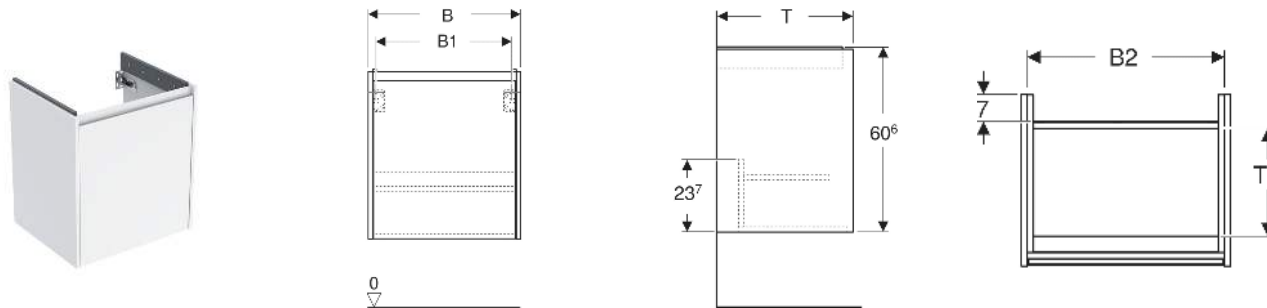

# Geberit Renova Plan Unterschrank für Waschtisch, mit einer Tür

## EIGENSCHAFTEN

- Holz aus nachhaltiger Forstwirtschaft mit zertifizierter Herkunft
- Wandhängend
- Mit einer Tür
- Anschlagseite links oder rechts
- Griffmulde zum Öffnen
- Tür mit Dämpfungsmechanismus
- Mit einem versetzbaren Einlegeboden
- Seidenmatte Oberflächen mit Anti-Fingerabdruck-Beschichtung

## TECHNISCHE DATEN

Werkstoff Hochverdichtete Dreischicht-Holzspanplatte