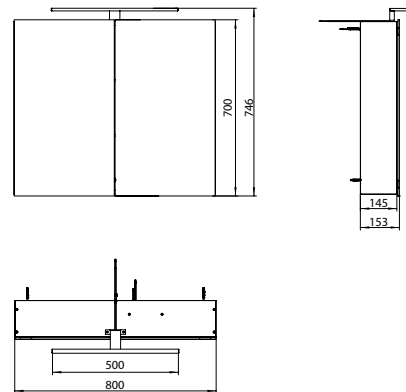

PRODUKTINFORMATION

LED-Lichtspiegelschrank mee, 800 mm, IP 44, 4.000 K aluminium

Art.-Nr.9498 050 51

Aufputzmodell, 2 einstellbare Ablagen, 2 Türen, 1 Steckdose, 1 Lichtschalter, Höhe: 746 mm, 500 mm LED-Leuchte