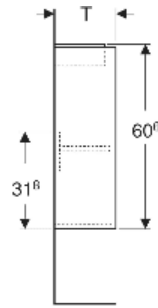

Geberit Renova Compact Unterschrank für Handwaschbecken, mit einer Tür, verkürzte Ausladung

EIGENSCHAFTEN

- Holz aus nachhaltiger Forstwirtschaft mit zertifizierter Herkunft
- Wandhängend
- Verkürzte Ausladung
- Mit einer Tür
- Anschlagseite links oder rechts
- Griffmulde zum Öffnen
- Tür mit Dämpfungsmechanismus
- Mit einem versetzbaren Einlegeboden

ZUBEHÖR

- Geberit Magnethalter
- Geberit Set Füße schmal

Art.-Nr.	Farbe / Oberfläche	B cm	B1 cm	B2 cm	Breite Waschtisch cm	H cm	T cm	T1 cm	Tür	VE1 St
504.082.DB.1 * Neu	sandgrau / lackiert seidenmatt	45.7	40.3	42.5	50	60.6	22.7	19.2	Anschlag links oder rechts	1