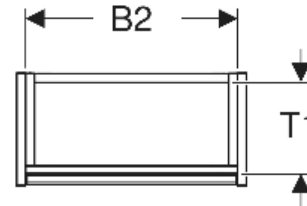

Geberit Renova Compact Unterschrank für Handwaschbecken, mit einer Tür, verkürzte Ausladung

EIGENSCHAFTEN

- Holz aus nachhaltiger Forstwirtschaft mit zertifizierter Herkunft
- Wandhängend
- Verkürzte Ausladung
- Mit einer Tür
- Anschlagseite links oder rechts
- Griffmulde zum Öffnen
- Tür mit Dämpfungsmechanismus
- Mit einem versetzbaren Einlegeboden

- Seidenmatte Oberflächen mit Anti-Fingerabdruck-Beschichtung
- Feuchtigkeitsbeständig
- Vormontiert geliefert

TECHNISCHE DATEN

Werkstoff

Hochverdichtete Dreischicht-Holzspanplatte

LIEFERUMFANG

- Unterschrank für Handwaschbecken
- Einlegeboden
- Befestigungsmaterial

ZUBEHÖR

- Geberit Magnethalter
- Geberit Set Füße schmal

Art.-Nr.	Farbe / Oberfläche	B cm	B1 cm	B2 cm	Breite Waschtisch cm	H cm	T cm	T1 cm	Tür	VE1 St
504.082.DB.1 * Neu	sandgrau / lackiert seidenmatt	45.7	40.3	42.5	50	60.6	22.7	19.2	Anschlag links oder rechts	1