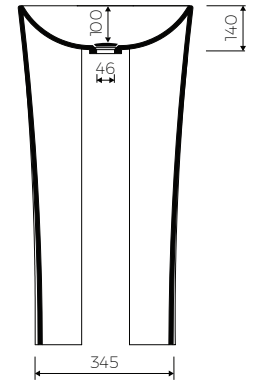

# LYRA 44 S

STEHENDES WASCHBECKEN ZUR WANDMONTAGE  
BACK TO WALL FLOOR STANDING WASHBASIN

Index: W-057-440-305-M-00-00

- Installationstyp / Recommended mounting method:
  - Stehendes Waschbecken zur Wandmontage / Back to wall floor standing
- Passend für Armaturen / Suitable with kind of faucets
  - Wandarmatur / Wall mounted
- Ohne Armaturloch / Without tap hole
- Ohne Überlauf / Without overflow
- Abfluss mit Abdeckung / With waste cover
- Es gibt die Möglichkeit den Abfluss mit dem ZCCN Set zu schliessen  
Use ZCCN syphon to stop water draining
- Material / Material:
  - MARMOLIT®
- Gewicht / Weight : 25 kg

LÄNGE	BREITE	HÖHE
LENGHT	WIDTH	HEIGHT
440	305	845

DIESES PRODUKT IST KOMBINIERBAR MIT: / PRODUCT COMPATIBLE WITH:

\*gegen Aufpreis /  
additional fees apply

Ablaufgarnitur PVC  
mit Sieb und Gummistöpsel  
PVC trap set  
with strainer and rubber plug