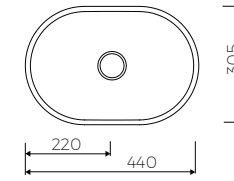

# LYRA 44 S

STEHENDES WASCHBECKEN ZUR WANDMONTAGE  
BACK TO WALL FLOOR STANDING WASHBASIN

Index: W-057-440-305-M-00-00

- Installationstyp / Recommended mounting method:
  - Stehendes Waschbecken zur Wandmontage / Back to wall floor standing
- Passend für Armaturen / Suitable with kind of faucets
  - Wandarmatur / Wall mounted
- Ohne Armaturloch / Without tap hole
- Ohne Überlauf / Without overflow
- Abfluss mit Abdeckung / With waste cover
- Es gibt die Möglichkeit den Abfluss mit dem ZCCN Set zu schliessen  
Use ZCCN syphon to stop water draining
- Material / Material:
  - MARMOLIT®
- Gewicht / Weight : 25 kg

LÄNGE	BREITE	HÖHE
LENGHT	WIDTH	HEIGHT
440	305	845

DIESES PRODUKT IST KOMBINIERBAR MIT: / PRODUCT COMPATIBLE WITH:

\*gegen Aufpreis /  
additional fees apply

Ablaufgarnitur PVC  
mit Sieb und Gummistöpsel  
PVC trap set  
with strainer and rubber plug