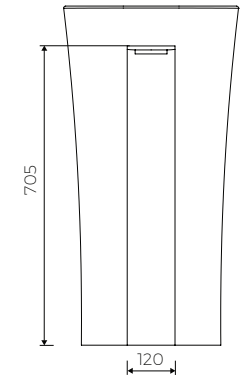

# LYRA 44 S

STEHENDES WASCHBECKEN ZUR WANDMONTAGE  
BACK TO WALL FLOOR STANDING WASHBASIN

Index: W-057-440-305-M-00-00

- Installationstyp / Recommended mounting method:
  - Stehendes Waschbecken zur Wandmontage / Back to wall floor standing
- Passend für Armaturen / Suitable with kind of faucets
  - Wandarmatur / Wall mounted
- Ohne Armaturloch / Without tap hole
- Ohne Überlauf / Without overflow
- Abfluss mit Abdeckung / With waste cover
- Es gibt die Möglichkeit den Abfluss mit dem ZCCN Set zu schliessen  
Use ZCCN syphon to stop water draining
- Material / Material:
  - MARMOLIT®
- Gewicht / Weight : 25 kg

LÄNGE	BREITE	HÖHE
LENGHT	WIDTH	HEIGHT
440	305	845

DIESES PRODUKT IST KOMBINIERBAR MIT: / PRODUCT COMPATIBLE WITH:

\*gegen Aufpreis /  
additional fees apply

Ablaufgarnitur PVC  
mit Sieb und Gummistöpsel  
PVC trap set  
with strainer and rubber plug