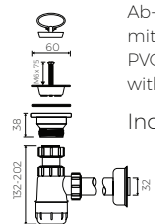

- Es gibt die Möglichkeit den Abfluss mit dem ZCCN Set zu schliessen
With the possibility to stop the draining with the ZCCN assembly

- Material / Material:
- MARMOLIT®

- Gewicht / Weight : 15,1 kg

LÄNGE	BREITE	HÖHE
LENGHT	WIDTH	HEIGHT
576	360	165

DIESES PRODUKT IST KOMBINIERBAR MIT: / PRODUCT COMPATIBLE WITH:

gegen Aufpreis / additional fees apply

Ab- und Überlaufgamitur PVC
mit Sieb und Gummistopfen
PVC trap set
with strainer and rubber plug

Index: ZPS*