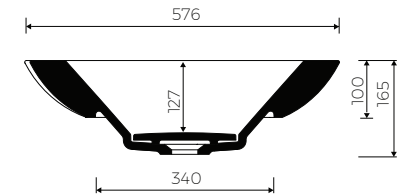

ATOS I

UNTERBAUWASCHTISCH
INSET WASHBASIN

Index: W-007-576-360-M-00-00

- Installationstyp / Recommended mounting method:
- Unterbauwaschtisch / Inset
 - * Zur Montage ist eine Ausschnittschablone erforderlich
 - * Cutting template needed for installation

- Es gibt die Möglichkeit den Abfluss mit dem ZCCN Set zu schliessen
With the possibility to stop the draining with the ZCCN assembly

- Material / Material:
- MARMOLIT®

- Gewicht / Weight : 15,1 kg

LÄNGE	BREITE	HÖHE
LENGHT	WIDTH	HEIGHT
576	360	165