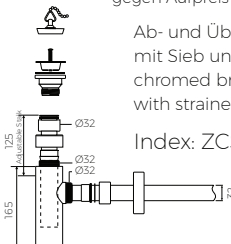

- Es gibt die Möglichkeit den Abfluss mit dem ZCCN Set zu schliessen
With the possibility to stop the draining with the ZCCN assembly

- Material / Material:
- MARMOLIT®

- Gewicht / Weight : 15,1 kg

LÄNGE	BREITE	HÖHE
LENGHT	WIDTH	HEIGHT
576	360	165

DIESES PRODUKT IST KOMBINIERBAR MIT: / PRODUCT COMPATIBLE WITH:

gegen Aufpreis / additional fees apply

Ab- und Überlaufgamitur PVC
mit Sieb und Gummistopfen
PVC trap set
with strainer and rubber plug

Index: ZPS*

gegen Aufpreis / additional fees apply

Ab- und Überlaufgamitur aus Messing verchromt
mit Sieb und Gummistopfen
chromed brass trap set
with strainer and rubber plug

Index: ZCS*

gegen Aufpreis / additional fees apply