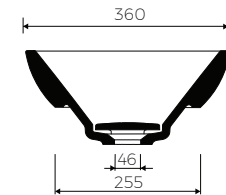

- Es gibt die Möglichkeit den Abfluss mit dem ZCCN Set zu schliessen
With the possibility to stop the draining with the ZCCN assembly

- Material / Material:
- MARMOLIT®

- Gewicht / Weight : 15,1 kg

LÄNGE	BREITE	HÖHE
LENGHT	WIDTH	HEIGHT
576	360	165