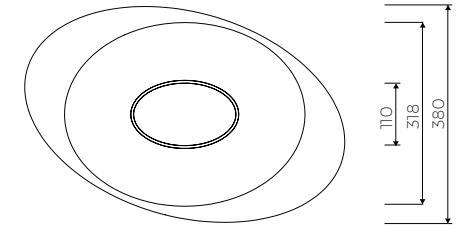

ATOS I

UNTERBAUWASCHTISCH
INSET WASHBASIN

Index: W-007-576-360-M-00-00

- Installationstyp / Recommended mounting method:
- Unterbauwaschtisch / Inset
 - * Zur Montage ist eine Ausschnittschablone erforderlich
 - * Cutting template needed for installation

- Es gibt die Möglichkeit den Abfluss mit dem ZCCN Set zu schliessen
With the possibility to stop the draining with the ZCCN assembly

- Material / Material:
- MARMOLIT®

- Gewicht / Weight : 15,1 kg

LÄNGE	BREITE	HÖHE
LENGHT	WIDTH	HEIGHT
576	360	165