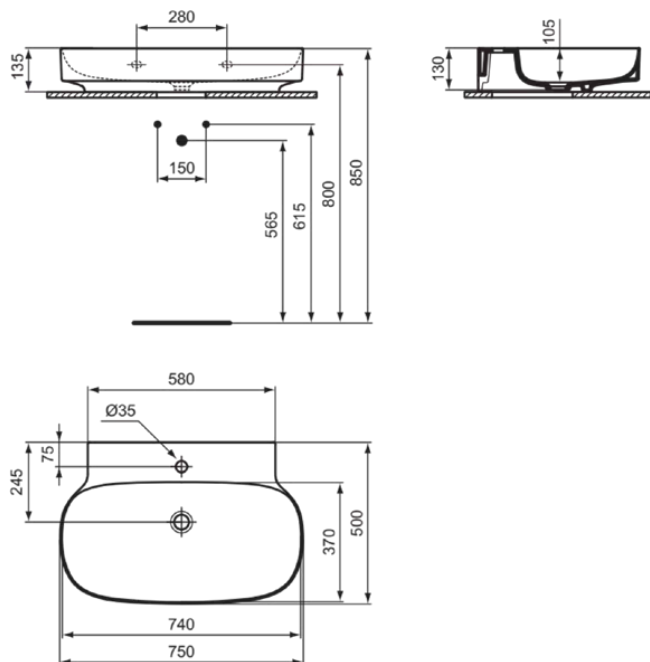

LINDA-X

T4396MA

LINDA-X | Waschtisch 750x500x135 mm in weiß, 1 Hahnloch, ohne Überlauf | Diamatec, IdealPlus

Bild & Zeichnung

Allgemeine Informationen

Produktkategorie:	Waschtische
Produktart:	Waschtisch
Marke:	Ideal Standard
Kollektion:	LINDA-X
Designer:	Palomba Serafini Associati
Colour:	MA - Weiß
Oberflächenveredelung:	glänzend
Maximale Höhe (mm):	135
Maximale Breite (mm):	750
Ausladung (mm):	500
Nettogewicht (kg):	17.00
EAN Code:	8014140490364

Features

Diamatec

IdealPlus

Produktstandards & Zertifikate

Normen:	EN 14688
Declaration of Performance classification (DoP):	CL00

Produktspezifikationen

Farbcode:	MA
Farbbeschreibung:	weiß
Diamatec Technologie:	Ja
IdealPlus Technologie:	Ja
Geschliffene Unterseite:	Nein
Barrierefreies Produkt:	Nein
Mit Kettenöse:	Nein
Material:	Keramik
Materialspezifikation:	Diamatec
Anzahl von Hahnlöchern je Waschbecken:	1
Anzahl von Waschbecken:	1
Sichtbarer Überlauf:	Nein
PVD Technologie:	Nein
Ablagefläche:	Hinten
Oberflächenveredelung:	glänzend
Position des Hahnlochs:	Mitte
Mit Rückwand:	Nein
Mit Verschlussstopfen:	Nein
Mit Überlauf:	Nein
Mit Siphon:	Nein

LINDA-X

T4396MA

LINDA-X | Waschtisch 750x500x135 mm in weiß, 1 Hahnloch, ohne Überlauf | Diamatec, IdealPlus

Befestigungsmaterial im Lieferumfang enthalten:	Nein
Montageart:	wandhängend
Empfohlene Ausschittschablone:	TT0299731