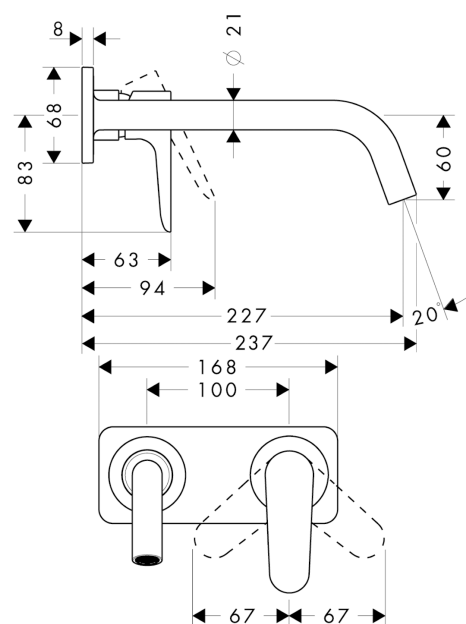

AXOR Citterio M

Einhebel-Waschtischmischer Unterputz für Wandmontage mit Auslauf 227 mm und Platte

Oberfläche: **Edelstahl Optic** Artikelnummer: **34115800**

Merkmale

- besteht aus: Einhebel-Waschtischmischer Unterputz für Wandmontage, Ablaufgarnitur
- Ausladung: 227 mm
- Griffvariante: Hebelgriff
- Strahlart: Normalstrahl
- maximale Durchflussmenge bei 3 bar: 5 l/min
- Keramikmischsystem
- Temperaturbegrenzung einstellbar
- für Durchlauferhitzer geeignet
- unverschleißbare Ablaufgarnitur
- Anschlussart: Grundkörper
- Anschlussgröße: DN15
- Griff rechts oder links positionierbar, abhängig von der Installation des Grundkörpers
- EU-Taxonomie: max. 6 l/min - wesentlicher Beitrag (SC) möglich
- PA-IX 18117/IO

Technologie

Produktabbildung

Maßzeichnung

AXOR Citterio M
Einhebel-Waschtismischer Unterputz für Wandmontage mit Auslauf 227 mm und Platte
 Oberfläche: **Edelstahl Optic** Artikelnummer: **34115800**

Durchflussdiagramm

AXOR Citterio M

Einhebel-Waschtismischer Unterputz für Wandmontage mit Auslauf 227 mm und Platte

Oberfläche: **Edelstahl Optic** Artikelnummer: **34115800**

Einbaubeispiel