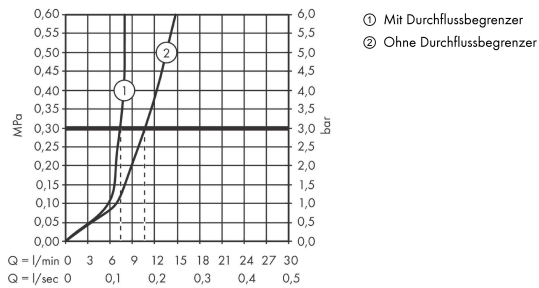

AXOR Citterio M

Einhebel-Waschtischmischer Unterputz für Wandmontage mit Auslauf 227 mm und Platte

Oberfläche: **Edelstahl Optic** Artikelnummer: **34115800**

Merkmale

- besteht aus: Einhebel-Waschtischmischer Unterputz für Wandmontage, Ablaufgarnitur
- Ausladung: 227 mm
- Griffvariante: Hebelgriff
- Strahlart: Normalstrahl
- maximale Durchflussmenge bei 3 bar: 5 l/min
- Keramikmischsystem
- Temperaturbegrenzung einstellbar
- für Durchlauferhitzer geeignet
- unverschleißbare Ablaufgarnitur
- Anschlussart: Grundkörper
- Anschlussgröße: DN15
- Griff rechts oder links positionierbar, abhängig von der Installation des Grundkörpers
- EU-Taxonomie: max. 6 l/min - wesentlicher Beitrag (SC) möglich
- PA-IX 18117/IO

Technologie

Produktabbildung

Maßzeichnung

AXOR Citterio M
Einhebel-Waschtismischer Unterputz für Wandmontage mit Auslauf 227 mm und Platte
 Oberfläche: **Edelstahl Optic** Artikelnummer: **34115800**

Durchflussdiagramm

AXOR Citterio M

Einhebel-Waschtismischer Unterputz für Wandmontage mit Auslauf 227 mm und Platte

Oberfläche: **Edelstahl Optic** Artikelnummer: **34115800**

Einbaubeispiel