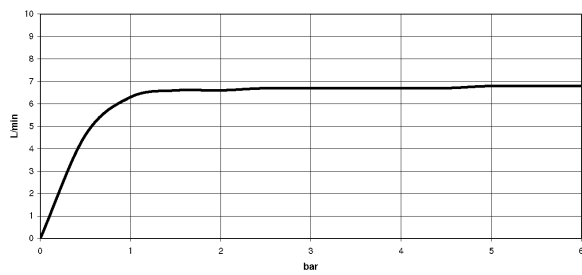

Dusche - Tara.

Schlauchbrausegarnitur mit Einzelrosetten - platin

Artikelnummer: 27 803 892-08

- Dreifach bzw. fünffach verstellbar: Normalstrahl, Softstrahl, Massagestrahl
- mit Antikalk-System
- Brauseabgang 1/2"
- Rosette für Wandanschlussbogen Ø 55 mm
- Rosette für Brausehalter Ø 55 mm
- Metallbrauseschlauch 1250 mm mit integriertem Verdreherschutz
- Wandanschlussbogen 1/2"
- Durchfluss max. 7,6 l/min
- Um die überproportional gestiegenen Materialkosten auszugleichen, sehen wir uns leider gezwungen, ab dem 1. Juni 2020 einen Edelmetallzuschlag in Höhe von zehn Prozent für diesen Artikel zu berechnen.
- Der Zuschlag ist nicht im angezeigten Preis enthalten.
- Eigensicher gegen Rückfließen.
- Passt zu Tara.

platin

Maßzeichnung

Alle Angaben in mm / inch = mm x 0,0394

Dusche - Tara.

Schlauchbrausegarnitur mit Einzelrosetten - platin

Artikelnummer: 27 803 892-08

## Durchflussdiagramm

Dusche - Tara.

Schlauchbrausegarnitur mit Einzelrosetten - platin

Artikelnummer: 27 803 892-08