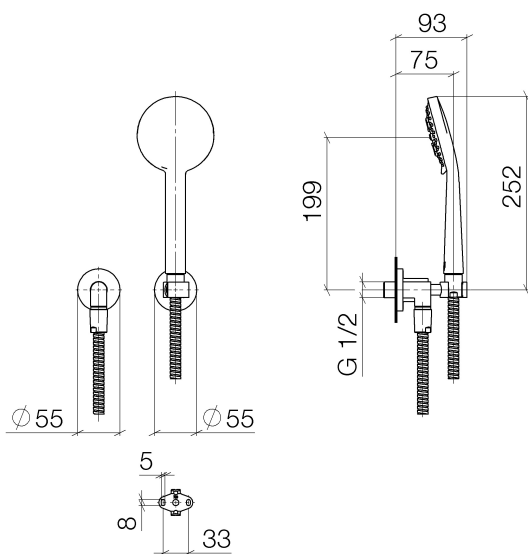

Dusche - Tara.

Schlauchbrausegarnitur mit Einzelrosetten - platin

Artikelnummer: 27 803 892-08

- Dreifach bzw. fünffach verstellbar: Normalstrahl, Softstrahl, Massagestrahl
- mit Antikalk-System
- Brauseabgang 1/2"
- Rosette für Wandanschlussbogen Ø 55 mm
- Rosette für Brausehalter Ø 55 mm
- Metallbrauseschlauch 1250 mm mit integriertem Verdreherschutz
- Wandanschlussbogen 1/2"
- Durchfluss max. 7,6 l/min
- Um die überproportional gestiegenen Materialkosten auszugleichen, sehen wir uns leider gezwungen, ab dem 1. Juni 2020 einen Edelmetallzuschlag in Höhe von zehn Prozent für diesen Artikel zu berechnen.
- Der Zuschlag ist nicht im angezeigten Preis enthalten.
- Eigensicher gegen Rückfließen.
- Passt zu Tara.

platin

Maßzeichnung

Alle Angaben in mm / inch = mm x 0,0394

Dusche - Tara.

Schlauchbrausegarnitur mit Einzelrosetten - platin

Artikelnummer: 27 803 892-08

## Durchflussdiagramm

Dusche - Tara.

Schlauchbrausegarnitur mit Einzelrosetten - platin

Artikelnummer: 27 803 892-08

## Empfohlenes Zubehör

35 085 970 90

UP-Wandwinkel -