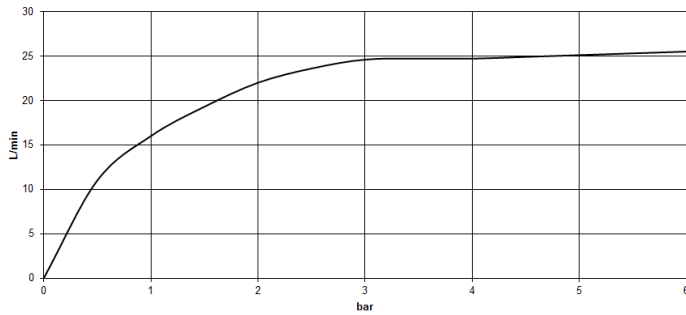

Badewanne - LULU

Wannen-Einhandbatterie mit Standrohr für freistehende Montage mit Schlauchbrausegarnitur -
Artikelnummer: 25 863 710-06

Alle Angaben in mm / inch = mm x 0,0394

Durchflussdiagramm