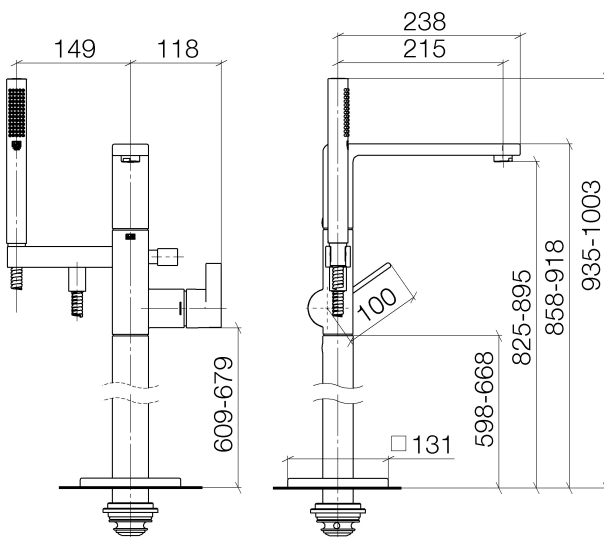

Badewanne - LULU

Wannen-Einhandbatterie mit Standrohr für freistehende Montage mit Schlauchbrausegarnitur -
 Artikelnummer: 25 863 710-06

- Ausladung 215 mm
- Auslauf: runder luftangereicherter Strahl
- Schlauchbrausegarnitur: Normalstrahl
- Stabhandbrause mit Antikalk-System
- Brausehalter
- automatische Umstellung Wanne/Brause
- Höhe gesamt 932 - 1002 mm
- Höhe Standrohr 598 - 668 mm
- Höhe bis Luftsprudler 825 - 895 mm
- Schubrosette 131 x 131 mm
- Metallbrauseschlauch 1250 mm mit integriertem Verdrehenschutz
- Durchfluss max. 26,4 l/min bei 3 bar Fließdruck
- Durchfluss Schlauchbrausegarnitur max. 6,8 l/min
- Armaturengruppe nach DIN 4109: 1
- Um die überproportional gestiegenen Materialkosten auszugleichen, sehen wir uns leider gezwungen, ab dem 1. Juni 2020 einen Edelmetallzuschlag in Höhe von zehn Prozent für diesen Artikel zu berechnen.
- Der Zuschlag ist nicht im angezeigten Preis enthalten.
- Eigensicher gegen Rückfließen.

platin matt

Zu diesem Artikel wird Zubehör benötigt.

Maßzeichnung

Badewanne - LULU

Wannen-Einhandbatterie mit Standrohr für freistehende Montage mit Schlauchbrausegarnitur -
Artikelnummer: 25 863 710-06

Alle Angaben in mm / inch = mm x 0,0394

Durchflussdiagramm

Badewanne - LULU

Wannen-Einhandbatterie mit Standrohr für freistehende Montage mit Schlauchbrausegarnitur -
Artikelnummer: 25 863 710-06

Weitere Oberflächenvarianten

chrom

25 863 710-00

Weitere Oberflächen auf Anfrage (x-tra Service)