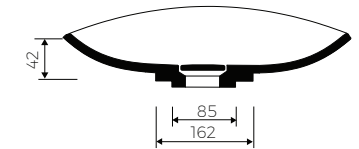

BELAVIA

AUFSATZWASCHBECKEN
COUNTERTOP WASHBASIN

Index: W-195-374-297-M-00-00

- Installationstyp / Recommended mounting method:
- Aufsatzwaschbecken / Countertop
- Passend für Armaturen / Suitable with kind of faucets
- Wandarmatur / Wall mounted
- Waschtischarmatur / Countertop
- Ohne Armaturloch / Without tap hole
- Ohne Überlauf / Without overflow
- Abfluss mit Abdeckung / With waste cover
- Es gibt die Möglichkeit den Abfluss mit dem ZCCN Set zu schliessen
Use ZCCN syphon to stop water draining
- Material / Material:
- MARMOLIT®
- Gewicht / Weight : 2,7 kg

LÄNGE	BREITE	HÖHE
LENGHT	WIDTH	HEIGHT
374	297	82

DIESES PRODUKT IST KOMBINIERBAR MIT: / PRODUCT COMPATIBLE WITH:

im set / set included

Ablaufgarnitur PCV
mit Sieb und Gummistöpsel
PVC trap set
with strainer and rubber plug