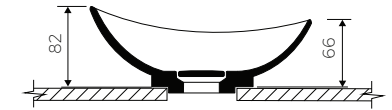

BELAVIA

AUFSATZWASCHBECKEN
COUNTERTOP WASHBASIN

Index: W-195-374-297-M-00-00

- Installationstyp / Recommended mounting method:
- Aufsatzwaschbecken / Countertop
- Passend für Armaturen / Suitable with kind of faucets
- Wandarmatur / Wall mounted
- Waschtischarmatur / Countertop
- Ohne Armaturloch / Without tap hole
- Ohne Überlauf / Without overflow
- Abfluss mit Abdeckung / With waste cover
- Es gibt die Möglichkeit den Abfluss mit dem ZCCN Set zu schliessen
Use ZCCN syphon to stop water draining
- Material / Material:
- MARMOLIT®
- Gewicht / Weight : 2,7 kg

LÄNGE	BREITE	HÖHE
LENGHT	WIDTH	HEIGHT
374	297	82

DIESES PRODUKT IST KOMBINIERBAR MIT: / PRODUCT COMPATIBLE WITH:

im set / set included

Ablaufgarnitur PCV
mit Sieb und Gummistöpsel
PVC trap set
with strainer and rubber plug