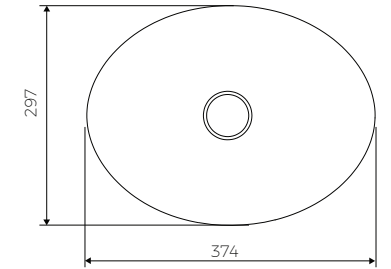

BELAVIA

AUFSATZWASCHBECKEN
COUNTERTOP WASHBASIN

Index: W-195-374-297-M-00-00

- Installationstyp / Recommended mounting method:
- Aufsatzwaschbecken / Countertop
- Passend für Armaturen / Suitable with kind of faucets
- Wandarmatur / Wall mounted
- Waschtischarmatur / Countertop
- Ohne Armaturloch / Without tap hole
- Ohne Überlauf / Without overflow
- Abfluss mit Abdeckung / With waste cover
- Es gibt die Möglichkeit den Abfluss mit dem ZCCN Set zu schliessen
Use ZCCN syphon to stop water draining
- Material / Material:
- MARMOLIT®
- Gewicht / Weight : 2,7 kg

LÄNGE	BREITE	HÖHE
LENGHT	WIDTH	HEIGHT
374	297	82

DIESES PRODUKT IST KOMBINIERBAR MIT: / PRODUCT COMPATIBLE WITH:

im set / set included

Ablaufgarnitur PCV
mit Sieb und Gummistöpsel
PVC trap set
with strainer and rubber plug