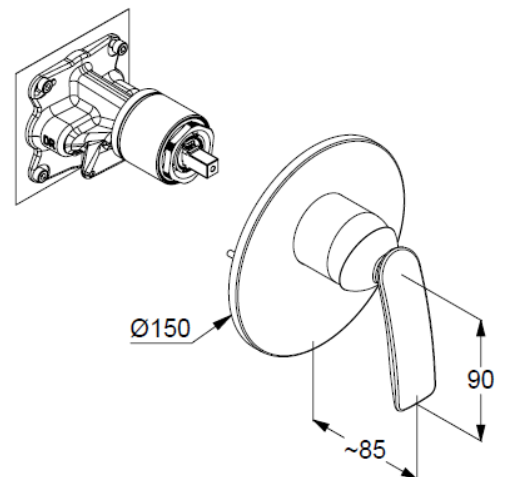

Technische Daten/ Technical Data

KLUDI BALANCE

Unterputz-Brause-Einhandmischer

Artikel- Nr.: 527558775

Oberfläche:

87 mattschwarz/chrom

Artikeltext

Hersteller KLUDI GmbH & Co. KG

Typ: KLUDI BALANCE

Unterputz-Brause-Einhandmischer

Artikel- Nr.: 527558775

Unterputz-Brause-Armatur

Einhebelmischer

Feinbau-Set ohne Unterputz-Rohbau-Set

für Unterputzkörper KLUDI SLIM.BOXX Art. Nr. 88022

Feinbau-Set mit Funktionseinheit

Wandmontage

geschlossener Hebel, Metall

Keramik-Kartusche mit Heißwasserbegrenzung

Durchflussmenge bei 3 bar 28 l/min.

Produktabbildung/ Product picture

Maßzeichnung/ Dimensional drawing

Durchfluss/ Flow rate