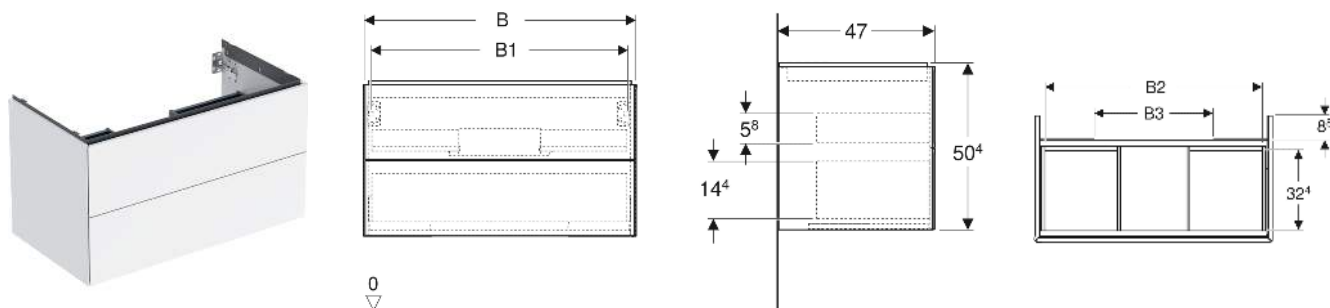

Geberit ONE Unterschrank für Waschtisch, mit zwei Schubladen

EIGENSCHAFTEN

- FSC™ C134279 zertifiziert
- Wandhängend
- Komplettnutzbarer Stauraum in oberer Schublade
- Mit zwei Schubladen
- Push-to-open-Mechanismus zum Öffnen
- Schublade mit Selbsteinzug
- Feuchtigkeitsbeständig
- Vormontiert geliefert

TECHNISCHE DATEN

Werkstoff Hochverdichtete Dreischicht-Holzspanplatte

Schubladenbelastung max. 20 kg

LIEFERUMFANG

- Unterschrank für Waschtisch
- Befestigungsmaterial

ZUBEHÖR

- Geberit Lichteiste für Schublade, links und rechts, Länge 35 cm

- Geberit Set Schubladeneinsätze für obere Schublade
- Geberit Steckdosenelement mit Netzstecker
- Geberit Steckdosenelement mit ComfortLight-Modul
- Geberit Handtuchhalter für Badezimmermöbel

INFO

- Für die Installation des Unterschranks wird ein Geberit Waschbeckenanschluss, Raumsparmodell benötigt. Siehe Sortimentsübersicht Waschtisch-Serie oder Onlinekatalog, Zubehör Waschtische.
- Mix & Match: Artikel gleicher Breite sind in den Serien Geberit ONE, Acanto, iCon frei kombinierbar

Art-Nr.	Mix & Match	Farbe / Oberfläche	B cm	B1 cm	B2 cm	B3 cm	Breite Waschtisch cm	H cm	T cm	VE1 St.
505.262.00.5	Ja	Eiche / Melamin Holzstruktur	74	68.6	66.5	30	75	50.4	47	1