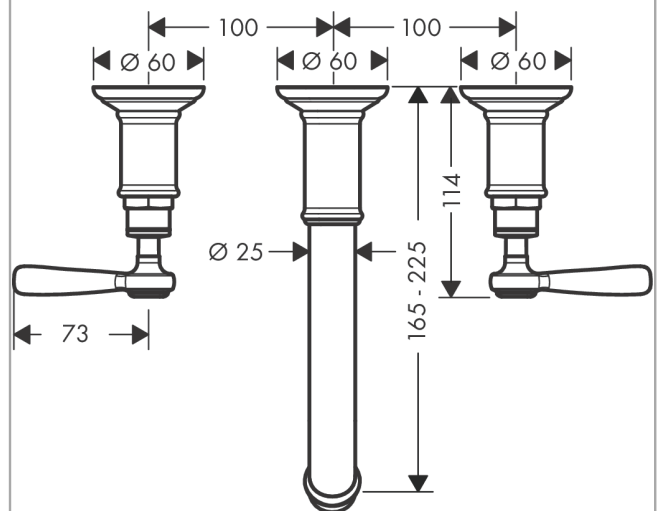

AXOR Montreux

3-Loch Waschtischarmatur Unterputz für Wandmontage mit Auslauf 165 - 225 mm und Hebelgriffen

Oberfläche: **Polished Red Gold** Artikelnummer: **16534300**

Merkmale

- besteht aus: 3-Loch Waschtischarmatur Unterputz für Wandmontage, Ablaufgarnitur
- Ausladung: 165 - 225 mm
- Griffvariante: Hebelgriff
- Strahlart: Normalstrahl
- maximale Durchflussmenge bei 3 bar: 5 l/min
- Keramikventile heiß/kalt 90°
- für Durchlauferhitzer geeignet
- unverschleißbare Ablaufgarnitur
- Anschlussart: Grundkörper
- Anschlussgröße: DN15
- EU-Taxonomie: max. 6 l/min - wesentlicher Beitrag (SC) möglich

Technologie

Produktabbildung

Maßzeichnung

AXOR Montreux
3-Loch Waschtischarmatur Unterputz für Wandmontage mit Auslauf 165 - 225 mm und Hebelgriffen
 Oberfläche: **Polished Red Gold** Artikelnummer: **16534300**

Durchflussdiagramm