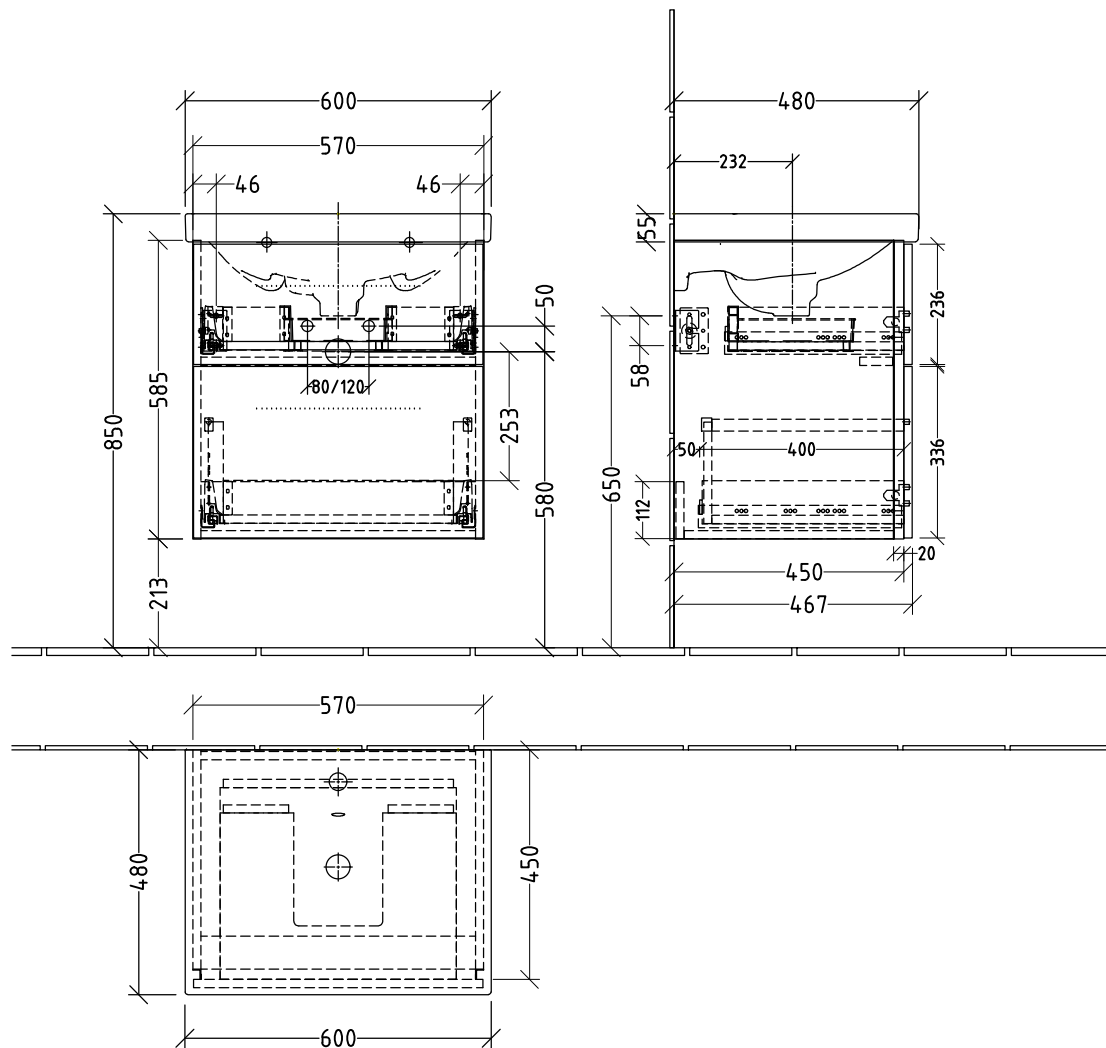

3W415

zu Geberit Acanto 500.620.01. - 600mm

zu Geberit Acanto 500.629.01. - 600mm

Siphonangaben
vom Hersteller

SANIPA
Villars & Boch Group

Montagezeichnung
3way - BR, BS

Zeichner
SKJ
Datum
10.04.2019

Alle Angaben in mm - Technische Änderungen vorbehalten.
Diese Zeichnung ist unser geistiges Eigentum und darf ohne unsere
Genehmigung nicht kopiert oder Dritten zugänglich gemacht werden.