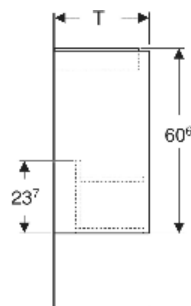

Geberit Renova Plan Unterschrank für Handwaschbecken, mit einer Tür

EIGENSCHAFTEN

- Holz aus nachhaltiger Forstwirtschaft mit zertifizierter Herkunft
- Wandhängend
- Mit einer Tür
- Anschlagseite links oder rechts
- Griffmulde zum Öffnen
- Tür mit Dämpfungsmechanismus
- Mit einem versetzbaren Einlegeboden

- Seidenmatte Oberflächen mit Anti-Fingerabdruck-Beschichtung
- Feuchtigkeitsbeständig
- Vormontiert geliefert

TECHNISCHE DATEN

Werkstoff Hochverdichtete Dreischicht-Holzspanplatte

LIEFERUMFANG

- Unterschrank für Handwaschbecken
- Einlegeboden
- Befestigungsmaterial
- Montageschablone

ZUBEHÖR

- Geberit Magnethalter
- Geberit Set Füße schmal

Art.-Nr.	Farbe / Oberfläche	B cm	B1 cm	B2 cm	Breite Waschtisch cm	H cm	T cm	T1 cm	Tür	VE1 St.
504.022.00.1 Neu	weiß / lackiert seidenmatt	45.7	40.3	42.5	50	60.6	35	24.2	Anschlag links oder rechts	1