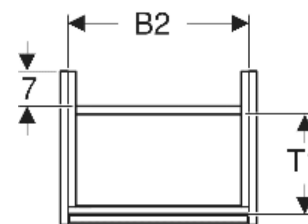

Geberit Renova Plan Unterschrank für Handwaschbecken, mit einer Tür

EIGENSCHAFTEN

- Holz aus nachhaltiger Forstwirtschaft mit zertifizierter Herkunft
- Wandhängend
- Mit einer Tür
- Anschlagseite links oder rechts
- Griffmulde zum Öffnen
- Tür mit Dämpfungsmechanismus
- Mit einem versetzbaren Einlegeboden

- Seidenmatte Oberflächen mit Anti-Fingerabdruck-Beschichtung
- Feuchtigkeitsbeständig
- Vormontiert geliefert

TECHNISCHE DATEN

Werkstoff Hochverdichtete Dreischicht-Holzspanplatte

LIEFERUMFANG

- Unterschrank für Handwaschbecken
- Einlegeboden
- Befestigungsmaterial
- Montageschablone

ZUBEHÖR

- Geberit Magnethalter
- Geberit Set Füße schmal

Art.-Nr.	Farbe / Oberfläche	B cm	B1 cm	B2 cm	Breite Waschtisch cm	H cm	T cm	T1 cm	Tür	VE1 St.
504.022.00.1 Neu	weiß / lackiert seidenmatt	45.7	40.3	42.5	50	60.6	35	24.2	Anschlag links oder rechts	1