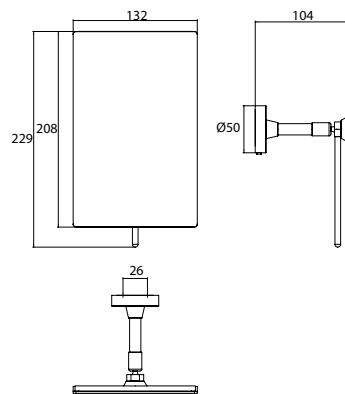

PRODUKTINFORMATION

Klebespiegel chrom

Art.-Nr.1094 001 37

einarmig, eckig, 132 x 208 mm, Vergrößerung: 3 fach, mit emco glue system