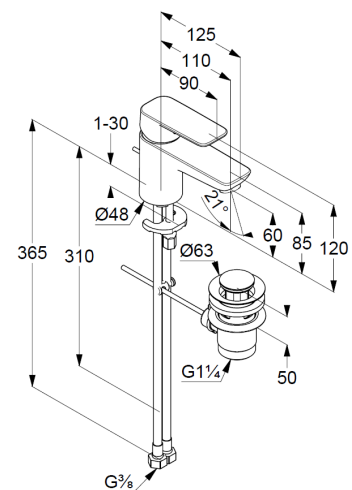

geschlossener Hebel, Metall

Strahlregler M24 PCA

Keramik-Kartusche mit Heißwasserbegrenzung

Durchflussmenge bei 3 bar 5 l/min.

flexible Druckschläuche G $\frac{3}{8}$ DVGW zugelassen

Schnell-Montagesystem

Ablaufgarnitur G1 $\frac{1}{4}$ aus Metall

Produktabbildung/ Product picture

Maßzeichnung/ Dimensional drawing

Durchfluss/ Flow rate