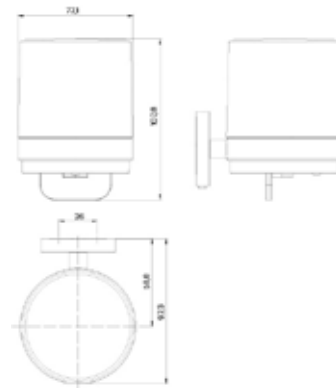

PRODUKTINFORMATION

Flüssigseifenspender, Einhandbedienung schwarz

Art.-Nr.4321 133 01

mit Stülpbecher aus Kristallglas, satiniert, Wandmodell