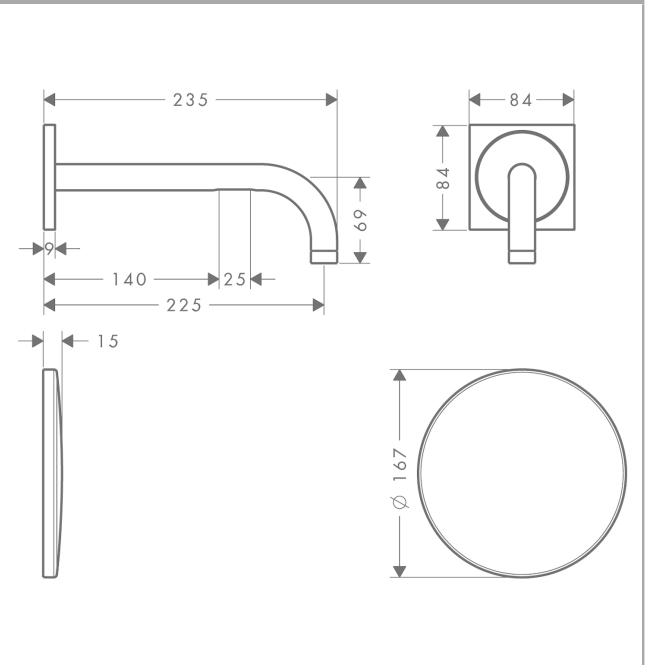

Technologie

AXOR Uno
Elektronik-Waschtischmischer Unterputz für Wandmontage mit Auslauf 225 mm
 Oberfläche: **Mattweiß** Artikelnummer: **38120700**

Produktabbildung

Maßzeichnung

Durchflussdiagramm

AXOR Uno

Elektronik-Waschtischmischer Unterputz für Wandmontage mit Auslauf 225 mm

Oberfläche: **Mattweiß** Artikelnummer: **38120700**

Einbaubeispiel

DIN VDE 0100 Teil 701 / IEC 60364-7-701

- 0, 1, 2 = Schutzbereich
- 0, 1, 2 = Zone de protection
- 0, 1, 2 = Protected area
- 0, 1, 2 = Zona protetta
- 0, 1, 2 = Área protegida
- 0, 1, 2 = Veiligheidszone
- 0, 1, 2 = Beskyttelsesklasse
- 0, 1, 2 = Área de protecção
- 0, 1, 2 = Srefo ochronna
- 0, 1, 2 = Chráněná oblasť
- 0, 1, 2 = Ochranná oblasť
- 0, 1, 2 = 保护区
- 0, 1, 2 = Защитная зона
- 0, 1, 2 = Biztonsági zóna
- 0, 1, 2 = Suoja-alue
- 0, 1, 2 = Skyddsområde
- 0, 1, 2 = Saugos zona
- 0, 1, 2 = Zaštitno područje
- 0, 1, 2 = Koruma bölgesi
- 0, 1, 2 = Domenu de protecție
- 0, 1, 2 = Εύρος προστασίας
- 0, 1, 2 = Zaštitno območje
- 0, 1, 2 = Kaistse ulatus
- 0, 1, 2 = Aizsardzības zona
- 0, 1, 2 = Zaštitno područje
- 0, 1, 2 = Beskyttelseszone
- 0, 1, 2 = Диапазон на защита
- 0, 1, 2 = Zona e mbrojtjes.
- 0, 1, 2 = منطقة حماية