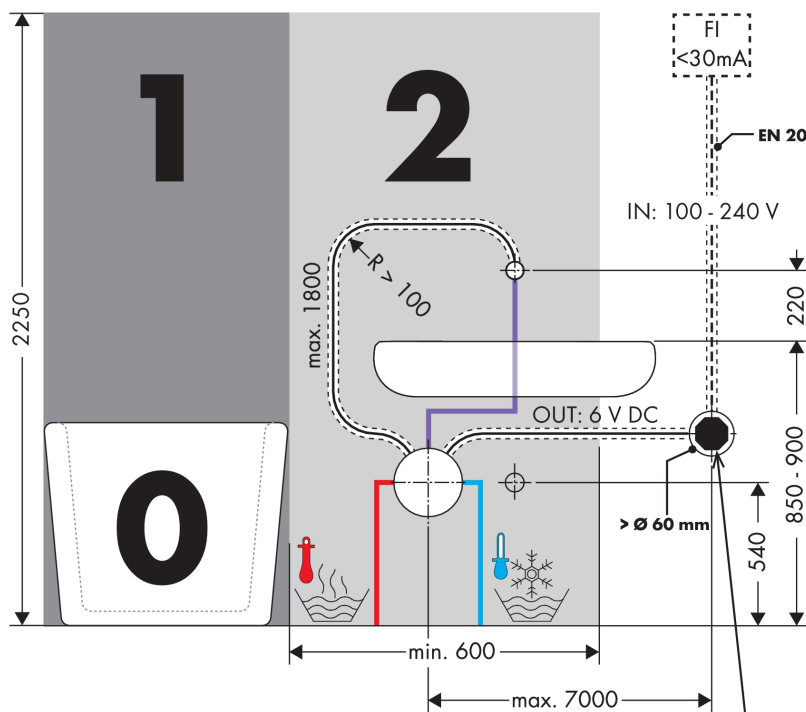

AXOR Uno

Elektronik-Waschtischmischer Unterputz für Wandmontage mit Auslauf 225 mm

Oberfläche: **Mattweiß** Artikelnummer: **38120700**

Einbaubeispiel