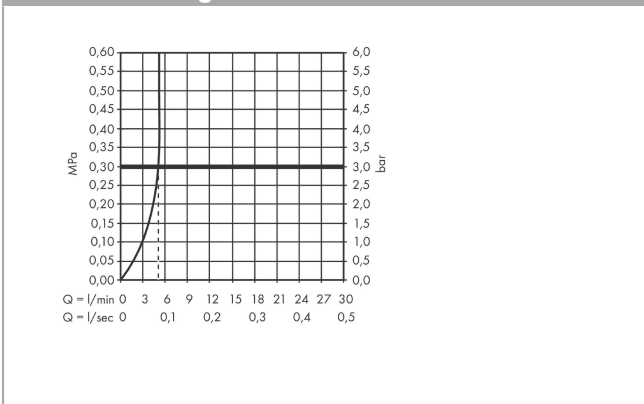

Technologie

AXOR Uno
Elektronik-Waschtischmischer Unterputz für Wandmontage mit Auslauf 225 mm
 Oberfläche: **Mattweiß** Artikelnummer: **38120700**

Produktabbildung

Maßzeichnung

Durchflussdiagramm

AXOR Uno