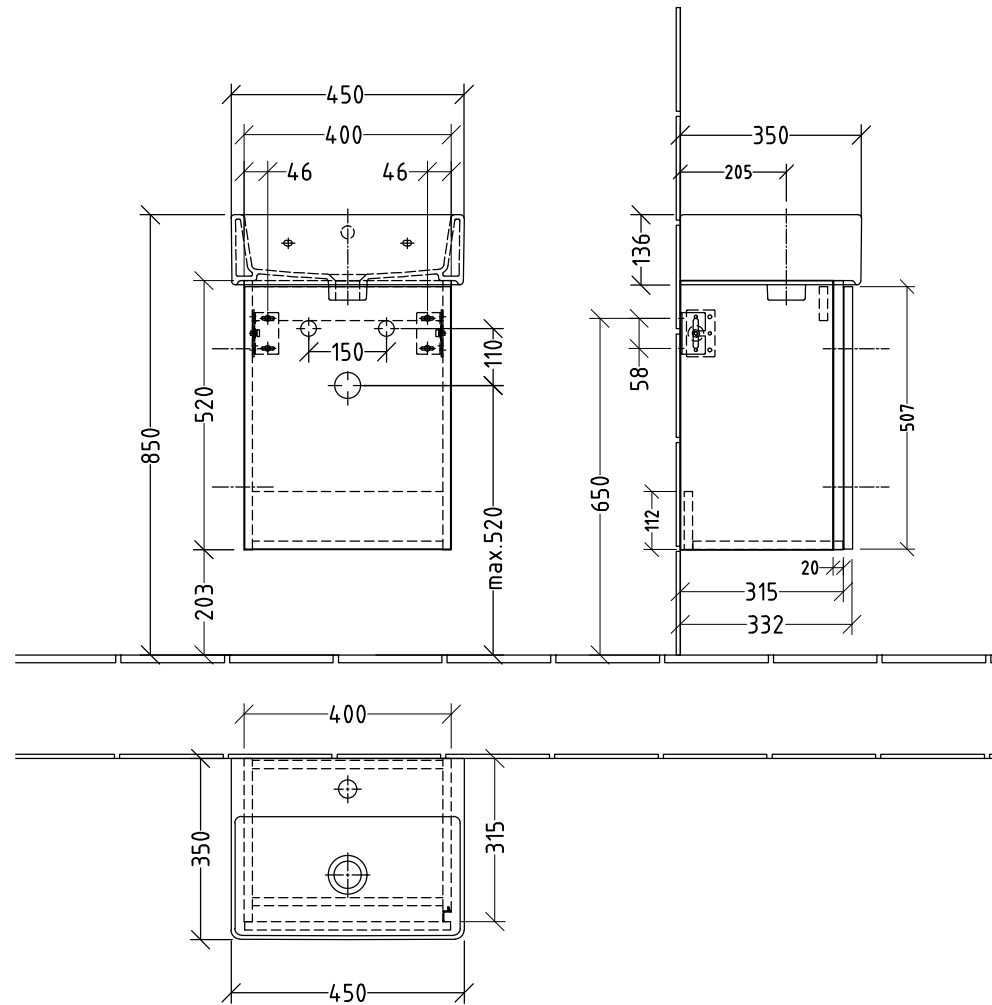

3W429 links  
3W430 rechts

Duravit Vero Air 07244500(...00/60) - 450mm

Siphonangaben  
vom Hersteller

**SANIPA**  
Willyer & Boch Group

Montagezeichnung  
**3way - BR, BS**

Zeichner  
**SKJ**  
Datum  
**23.08.2018**

Alle Angaben in mm - Technische Änderungen vorbehalten.  
Diese Zeichnung ist unser geistiges Eigentum und darf ohne unsere  
Genehmigung nicht kopiert oder Dritten zugänglich gemacht werden.