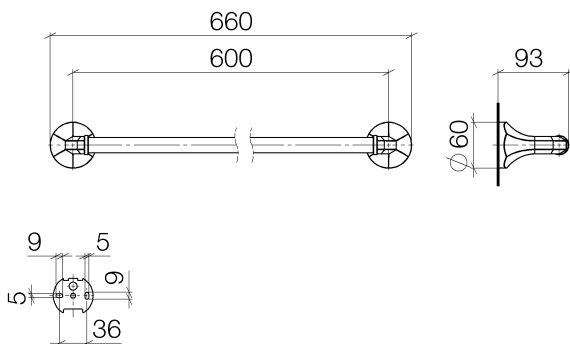

Dusche - Madison
Badetuchhalter - platin
Artikelnummer: 83 060 361-08

- Stichmaß 600 mm
- Breite 660 mm
- Höhe 60 mm
- Rosette Ø 60 mm
- Ausladung 90 mm
- Hinweis: Standard Glasmontage nur für 8 mm Glas
- Für 12 mm oder mehr kontaktieren Sie den technischen Service von Dornbracht
- Um die überproportional gestiegenen Materialkosten auszugleichen, sehen wir uns leider gezwungen, ab dem 1. Juni 2020 einen Edelmetallzuschlag in Höhe von zehn Prozent für diesen Artikel zu berechnen.
- Der Zuschlag ist nicht im angezeigten Preis enthalten.

platin

Maßzeichnung

Alle Angaben in mm / inch = mm x 0,0394

Dusche - Madison

Badetuchhalter - platin

Artikelnummer: 83 060 361-08

Dusche - Madison
Badetuchhalter - platin
Artikelnummer: 83 060 361-08

Weitere Oberflächenvarianten