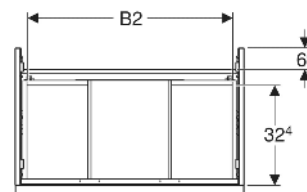

Geberit iCon Unterschrank für Waschtisch, mit zwei Schubladen

EIGENSCHAFTEN

- FSC™ C134279 zertifiziert
- Wandhängend
- Mit zwei Schubladen
- Griff zum Öffnen
- Griff austauschbar
- Schublade mit Selbsteinzug
- Schublade ohne Geruchsverschlussausschnitt
- Feuchtigkeitsbeständig
- Vormontiert geliefert

TECHNISCHE DATEN

Werkstoff Hochverdichtete Dreischicht-Holzspanplatte
Schubladenbelastung max. 20 kg

LIEFERUMFANG

- Unterschrank für Waschtisch
- Befestigungsmaterial

ZUBEHÖR

- Geberit Handtuchhalter für Badezimmermöbel
- Geberit Griff

- Geberit Lichtleiste für Schublade, links und rechts, Länge 35 cm
- Geberit Set Schubladeneinsätze für obere Schublade
- Geberit Steckdosenelement mit Netzstecker
- Geberit Steckdosenelement mit ComfortLight-Modul
- Geberit Handtuchhalter für Badezimmermöbel
- Geberit Set Füße schmal

INFO

- Für die Installation des Unterschrankes wird ein Geberit Waschbeckenanschluss, Raumsparmodell benötigt. Siehe Sortimentsübersicht Waschtisch-Serie oder Onlinekatalog, Zubehör Waschtische.
- Mix & Match: Artikel gleicher Breite sind in den Serien Geberit ONE, Acanto, iCon frei kombinierbar

Art-Nr.	Mix & Match	Farbe / Oberfläche	B cm	B1 cm	B2 cm	Breite Waschtisch cm	H cm	T cm	VE1 St.
502.306.01.3 *	Ja	Korpus, Front: weiß / lackiert matt Griff: weiß / pulverbeschichtet matt	118.4	113	112	120	61.5	47.6	1

* Auftragsbezogene Produktion