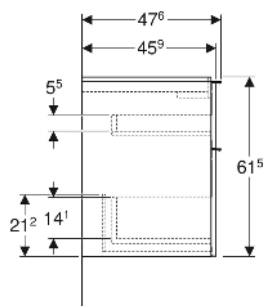

Geberit iCon Unterschrank für Waschtisch, mit zwei Schubladen

EIGENSCHAFTEN

- FSC™ C134279 zertifiziert
- Wandhängend
- Mit zwei Schubladen
- Griff zum Öffnen
- Griff austauschbar
- Schublade mit Selbsteinzug
- Schublade ohne Geruchsverschlussausschnitt
- Feuchtigkeitsbeständig
- Vormontiert geliefert

TECHNISCHE DATEN

Werkstoff Hochverdichtete Dreischicht-Holzspanplatte
Schubladenbelastung max. 20 kg

LIEFERUMFANG

- Unterschrank für Waschtisch
- Befestigungsmaterial

ZUBEHÖR

- Geberit Handtuchhalter für Badezimmermöbel
- Geberit Griff

- Geberit Lichtleiste für Schublade, links und rechts, Länge 35 cm
- Geberit Set Schubladeneinsätze für obere Schublade
- Geberit Steckdosenelement mit Netzstecker
- Geberit Steckdosenelement mit ComfortLight-Modul
- Geberit Handtuchhalter für Badezimmermöbel
- Geberit Set Füße schmal

INFO

- Für die Installation des Unterschrankes wird ein Geberit Waschbeckenanschluss, Raumsparmodell benötigt. Siehe Sortimentsübersicht Waschtisch-Serie oder Onlinekatalog, Zubehör Waschtische.
- Mix & Match: Artikel gleicher Breite sind in den Serien Geberit ONE, Acanto, iCon frei kombinierbar

Art-Nr.	Mix & Match	Farbe / Oberfläche	B cm	B1 cm	B2 cm	Breite Waschtisch cm	H cm	T cm	VE1 St.
502.306.01.3 *	Ja	Korpus, Front: weiß / lackiert matt Griff: weiß / pulverbeschichtet matt	118.4	113	112	120	61.5	47.6	1

* Auftragsbezogene Produktion