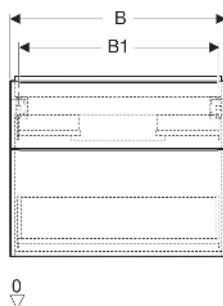

## EIGENSCHAFTEN

- FSC™ C134279 zertifiziert
- Wandhängend
- Mit zwei Schubladen
- Griff zum Öffnen
- Griff austauschbar
- Schublade mit Selbsteinzug
- Schublade ohne Geruchsverschlussausschnitt
- Feuchtigkeitsbeständig
- Vormontiert geliefert

## TECHNISCHE DATEN

Werkstoff Hochverdichtete Dreischicht-Holzspanplatte  
 Schubladenbelastung max. 20 kg

Art-Nr.	Mix & Match	Farbe / Oberfläche	B cm	B1 cm	B2 cm	Breite Waschtisch cm	H cm	T cm	VE1 St.
502.306.01.3 *	Ja	Korpus, Front: weiß / lackiert matt Griff: weiß / pulverbeschichtet matt	118.4	113	112	120	61.5	47.6	1